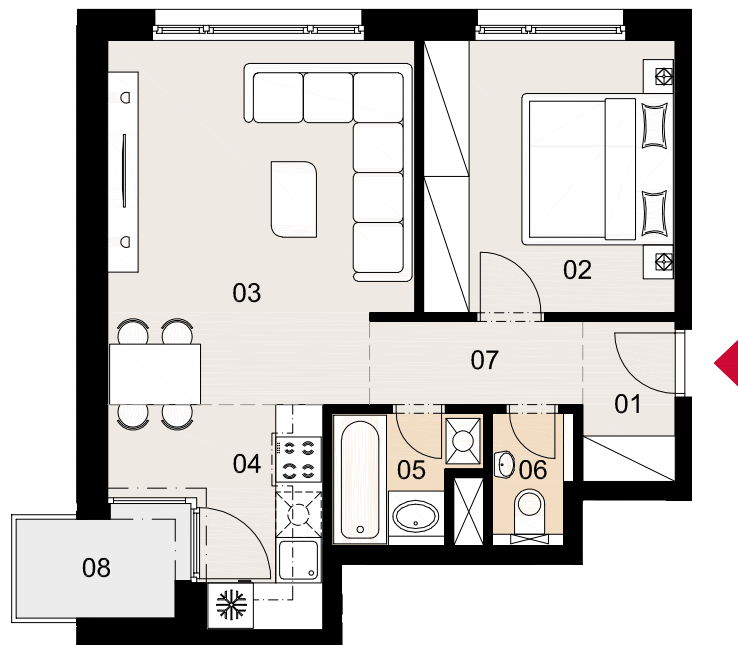

## BYT A2.1 2i

01 Predsieň	2,59 m <sup>2</sup>
02 Izba	11,97 m <sup>2</sup>
03 Obývacia izba	18,82 m <sup>2</sup>
04 Kuchyňa	6,04 m <sup>2</sup>
05 Kúpeľňa	2,90 m <sup>2</sup>
06 WC	1,63 m <sup>2</sup>
07 Chodba	3,10 m <sup>2</sup>

**Plocha bytu** **47,05 m<sup>2</sup>**

08 Lodžia 2,74 m<sup>2</sup>

**Plocha celkom** **49,79 m<sup>2</sup>**

2.NP

Budova **SO 01**

Byt **A2.1**

Výhradný predajca:

**LEXXUS**