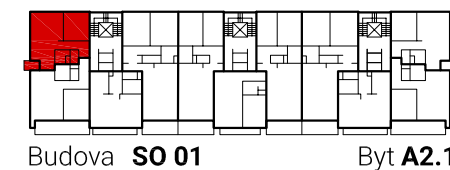

## BYT A2.1 2i

01 Predsieň	2,59 m <sup>2</sup>
02 Izba	11,97 m <sup>2</sup>
03 Obývacia izba	18,82 m <sup>2</sup>
04 Kuchyňa	6,04 m <sup>2</sup>
05 Kúpeľňa	2,90 m <sup>2</sup>
06 WC	1,63 m <sup>2</sup>
07 Chodba	3,10 m <sup>2</sup>

**Plocha bytu** **47,05 m<sup>2</sup>**

08 Lodžia 2,74 m<sup>2</sup>

**Plocha celkom** **49,79 m<sup>2</sup>**

2.NP

Budova **SO 01**

Byt **A2.1**

Výhradný predajca:

**LEXXUS**