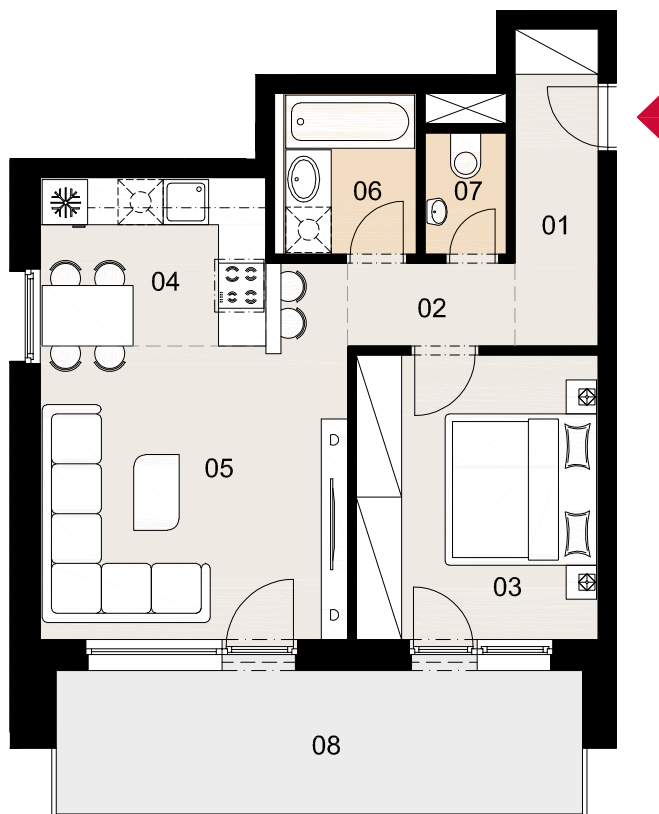

BYT A2.2 2i

01 Predsieň	4,83 m ²
02 Chodba	2,44 m ²
03 Izba	12,05 m ²
04 Kuchyňa	6,65 m ²
05 Obývacia izba	16,94 m ²
06 Kúpeľňa	3,73 m ²
07 WC	1,73 m ²

Plocha bytu 48,37 m²

08 Lodžia 13,21 m²

Plocha celkom 61,58 m²