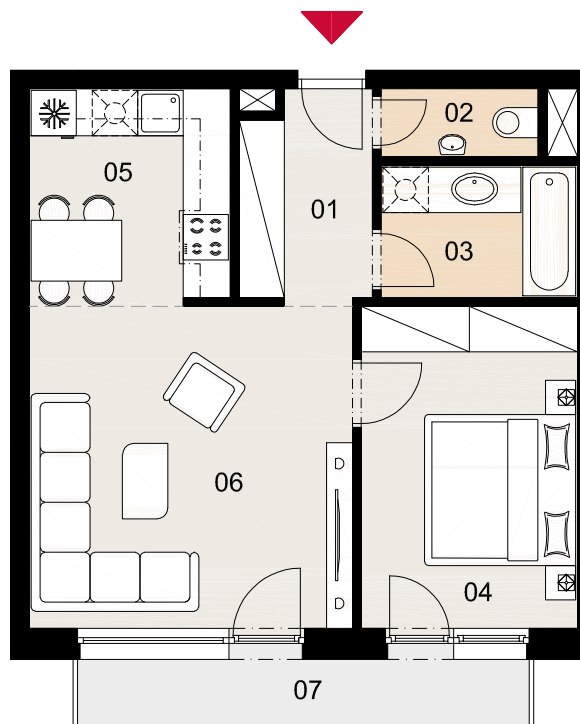

BYT A2.3

2i

01 Predsieň	4,72 m ²
02 WC	1,87 m ²
03 Kúpeľňa	4,32 m ²
04 Izba	12,17 m ²
05 Kuchyňa	7,59 m ²
06 Obývacia izba	18,19 m ²

Plocha bytu 48,86 m²

07 Lodžia 5,22 m²

Plocha celkom 54,08 m²

2.NP

Budova SO 01

Byt A2.3

Výhradný predajca:

LEXXUS

0908 328 199

info@novyjantar.sk www.novyjantar.sk

Mierka v metroch