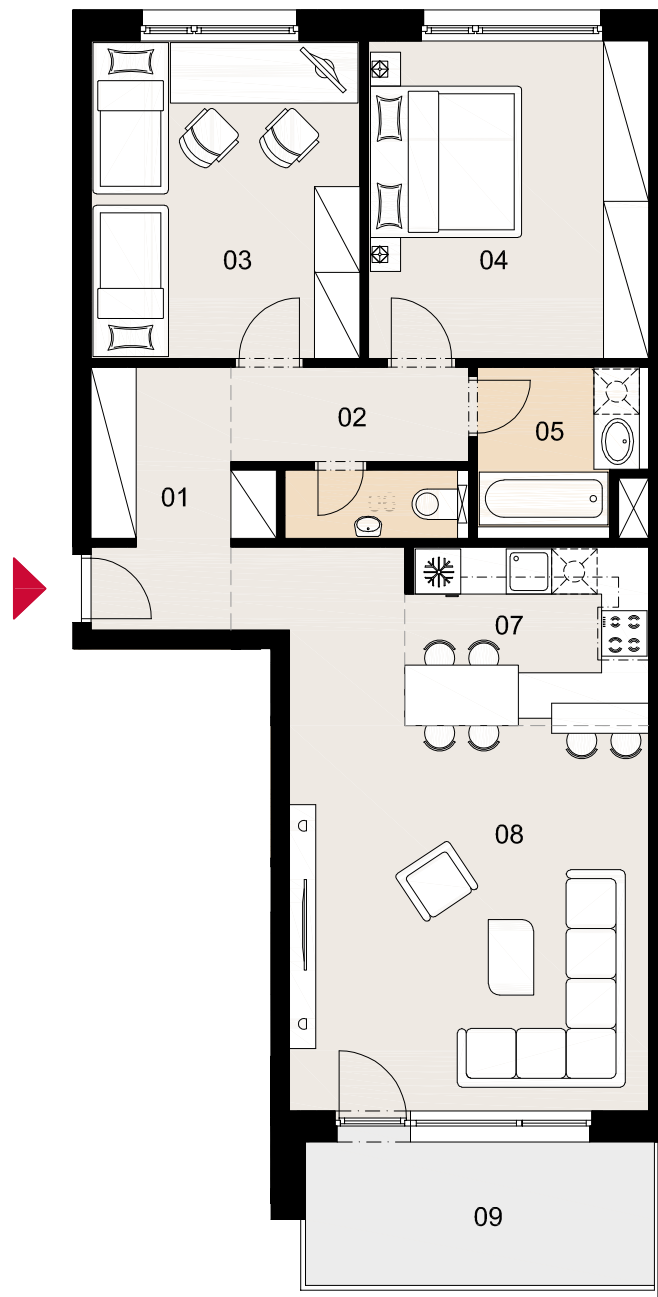

## BYT A2.4

3i

01 Predsieň	6,91 m <sup>2</sup>
02 Chodba	3,93 m <sup>2</sup>
03 Izba	14,93 m <sup>2</sup>
04 Izba	15,56 m <sup>2</sup>
05 Kúpeľňa	4,23 m <sup>2</sup>
06 WC	2,05 m <sup>2</sup>
07 Kuchyňa	7,56 m <sup>2</sup>
08 Obývacia izba	28,66 m <sup>2</sup>

**Plocha bytu 83,83 m<sup>2</sup>**

09 Lodžia 8,86 m<sup>2</sup>

**Plocha celkom 92,69 m<sup>2</sup>**

2.NP

Budova SO 01

Byt A2.4

Výhradný predajca:

**LEXXUS**