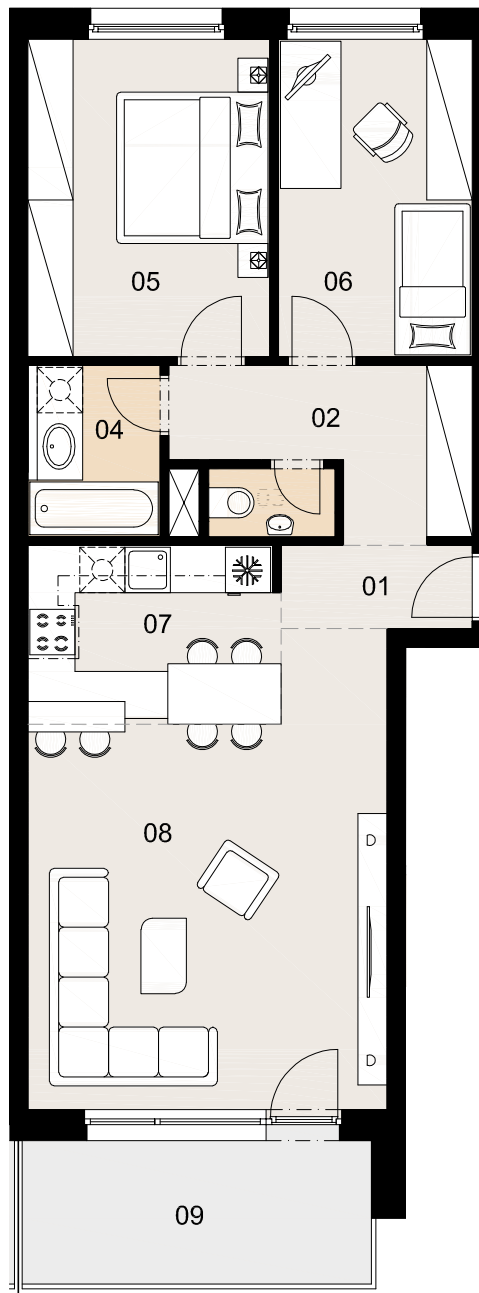

BYT B2.1

3i

01 Predsieň	2,78 m ²
02 Chodba	6,86 m ²
03 WC	1,50 m ²
04 Kúpeľňa	3,77 m ²
05 Izba	13,44 m ²
06 Izba	10,75 m ²
07 Kuchyňa	7,85 m ²
08 Obývacia izba	25,97 m ²

Plocha bytu 72,92 m²

09 Lodžia 8,86 m²

Plocha celkom 81,78 m²

Výhradný predajca:

LEXXUS

0908 328 199

info@novyjantar.sk www.novyjantar.sk

2.NP

Budova SO 01

Byt B2.1