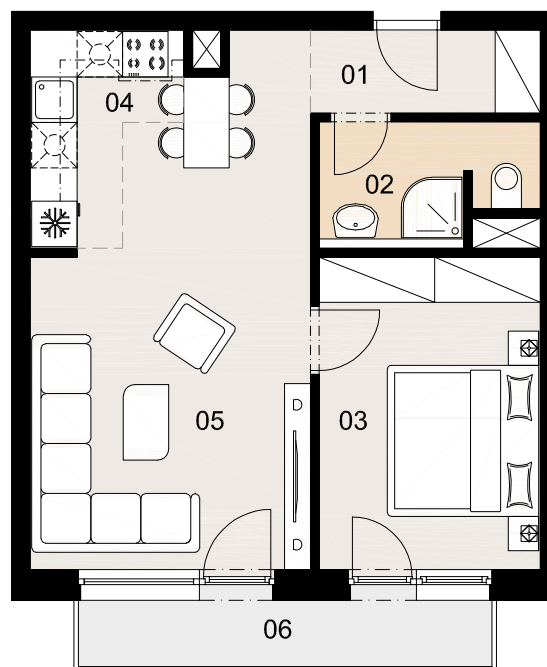

## BYT B2.2

2i

01 Predsieň	3,34 m <sup>2</sup>
02 Kúpeľňa + WC	4,07 m <sup>2</sup>
03 Izba	12,08 m <sup>2</sup>
04 Kuchyňa	4,53 m <sup>2</sup>
05 Obývacia izba	21,49 m <sup>2</sup>

**Plocha bytu** 45,51 m<sup>2</sup>

09 Lodžia 4,79 m<sup>2</sup>

**Plocha celkom** 50,30 m<sup>2</sup>

2.NP

Budova SO 01

Byt B2.2

Výhradný predajca:

**LEXXUS**

0908 328 199