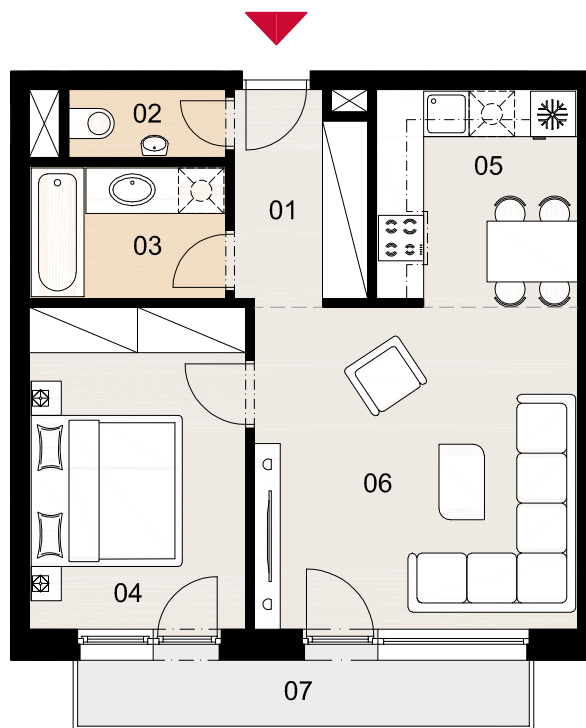

BYT C2.2

2i

01 Predsieň	4,72 m ²
02 WC	1,87 m ²
03 Kúpeľňa	4,32 m ²
04 Izba	12,17 m ²
05 Kuchyňa	7,59 m ²
06 Obývacia izba	18,19 m ²

Plocha bytu 48,86 m²

07 Lodžia 5,22 m²

Plocha celkom 54,08 m²

2.NP

Budova **SO 01**