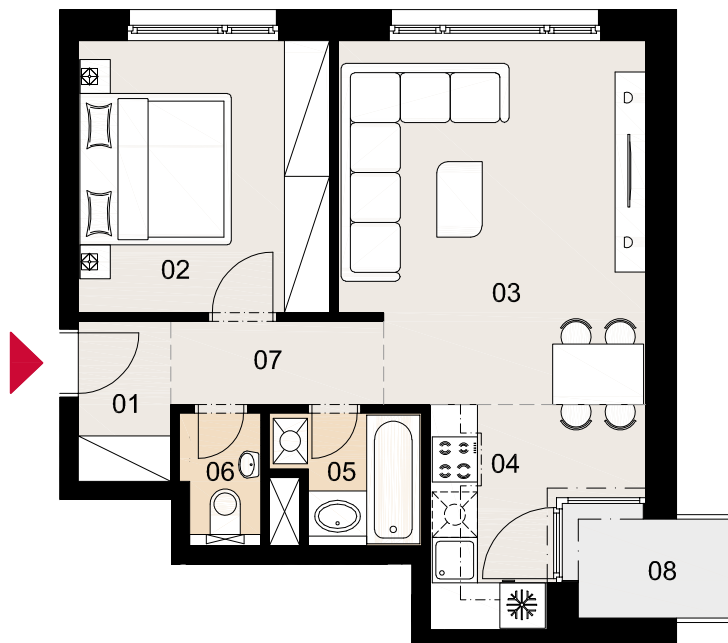

BYT C2.3

2i

01 Predsieň	2,59 m ²
02 Izba	11,97 m ²
03 Obývacia izba	18,82 m ²
04 Kuchyňa	6,04 m ²
05 Kúpeľňa	2,90 m ²
06 WC	1,63 m ²
07 Chodba	3,10 m ²

Plocha bytu 47,05 m²

08 Lodžia 2,74 m²

Plocha celkom 49,79 m²