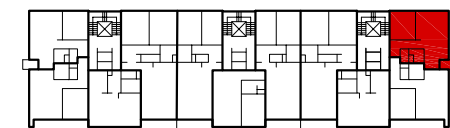

Budova SO 01

Byt C2.3

Výhradný predajca:

LEXXUS

0908 328 199

info@novyjantar.sk www.novyjantar.sk

Mierka v metroch