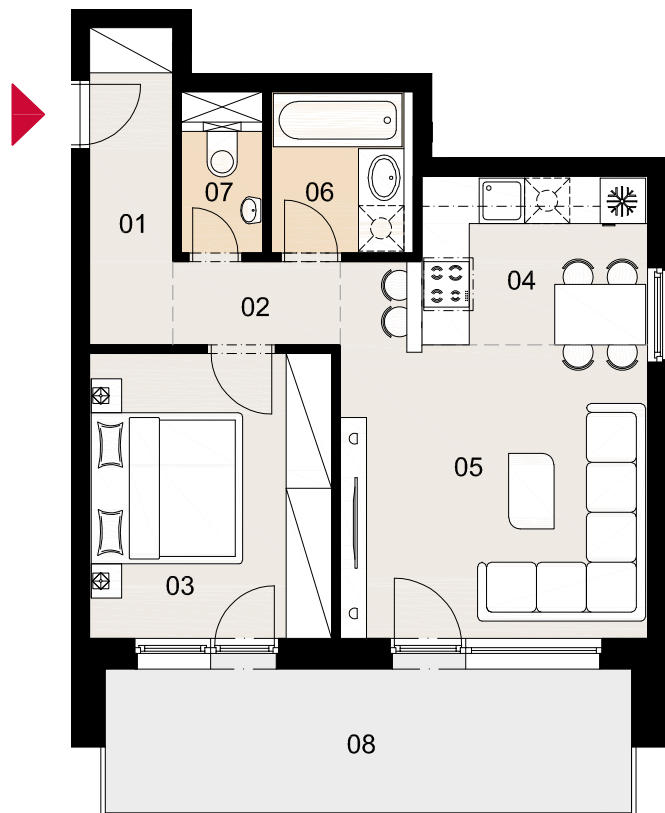

## BYT C2.4

2i

01 Predsieň	4,83 m <sup>2</sup>
02 Chodba	2,44 m <sup>2</sup>
03 Izba	12,05 m <sup>2</sup>
04 Kuchyňa	6,65 m <sup>2</sup>
05 Obývacia izba	16,94 m <sup>2</sup>
06 Kúpeľňa	3,73 m <sup>2</sup>
07 WC	1,73 m <sup>2</sup>

**Plocha bytu** 48,37 m<sup>2</sup>

08 Lodžia 13,21 m<sup>2</sup>

**Plocha celkom** 61,58 m<sup>2</sup>

2.NP

Budova SO 01

Byt C2.4

Výhradný predajca:

**LEXXUS**