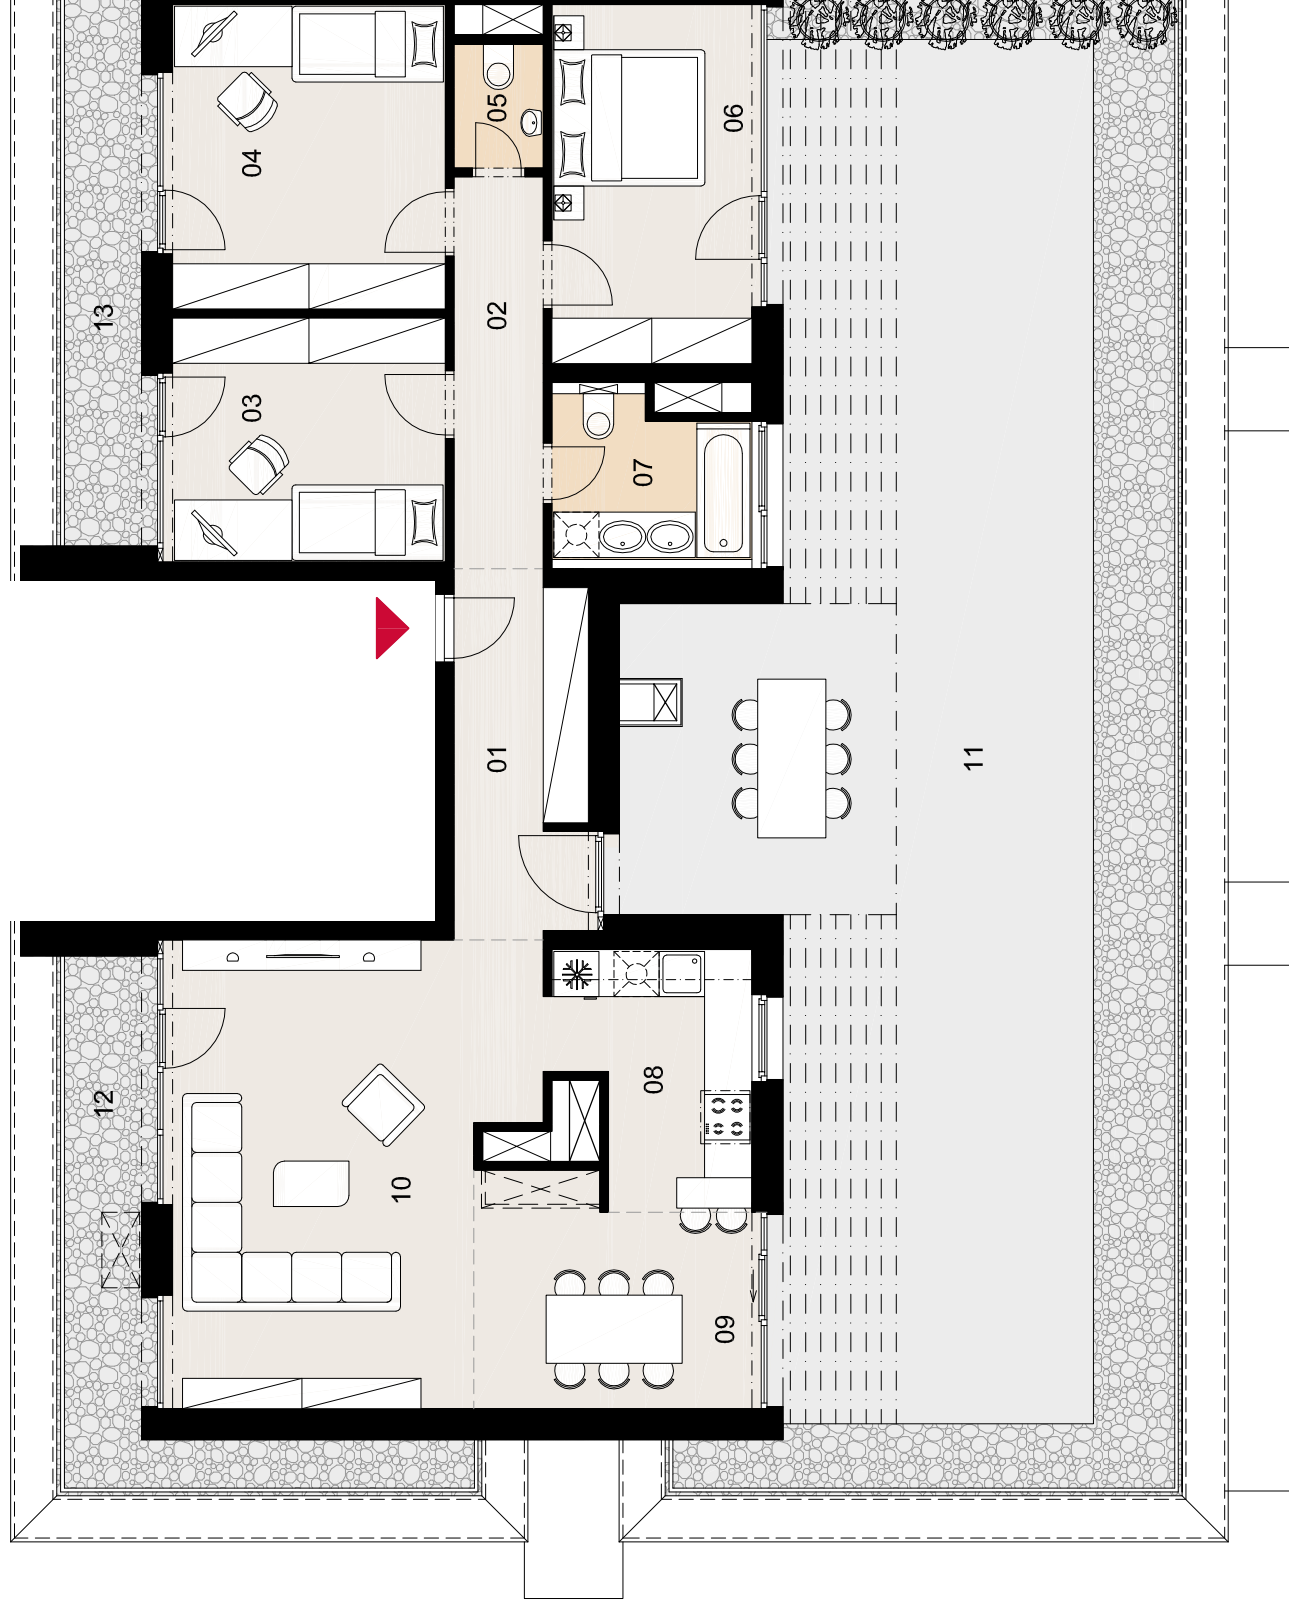

BYT A4.1 4i

01	Predsieň	8,45 m ²
02	Chodba	6,12 m ²
03	Izba	11,64 m ²
04	Izba	14,53 m ²
05	WC	1,94 m ²
06	Izba	12,56 m ²
07	Kúpeľňa	5,28 m ²
08	Kuchyňa	7,91 m ²
09	Jedáleň	10,48 m ²
10	Obyvacia izba	26,92 m ²

Plocha bytu 105,83 m²

11	Terasa	115,70 m ²
12	Terasa	12,00 m ²
13	Terasa	8,53 m ²

Plocha celkom 242,06 m²

Výhradný predajca:

LEXXUS

0908 328 199

info@novyjantar.sk www.novyjantar.sk

4.NP

Budova SO 01

Byt A4.1

Mierka v metroch

0 1 2

5