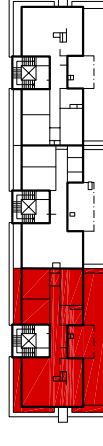

BYT A4.1 4i

01	Predsieň	8,45 m ²
02	Chodba	6,12 m ²
03	Izba	11,64 m ²
04	Izba	14,53 m ²
05	WC	1,94 m ²
06	Izba	12,56 m ²
07	Kúpeľňa	5,28 m ²
08	Kuchyňa	7,91 m ²
09	Jedáleň	10,48 m ²
10	Obyvacia izba	26,92 m ²

Plocha bytu 105,83 m²

11	Terasa	115,70 m ²
12	Terasa	12,00 m ²
13	Terasa	8,53 m ²

Plocha celkom 242,06 m²

Výhradný predajca:

LEXXUS

0908 328 199

info@novyjantar.sk www.novyjantar.sk

4.NP

Budova SO 01

Byt A4.1

Mierka v metroch

0 1 2

5