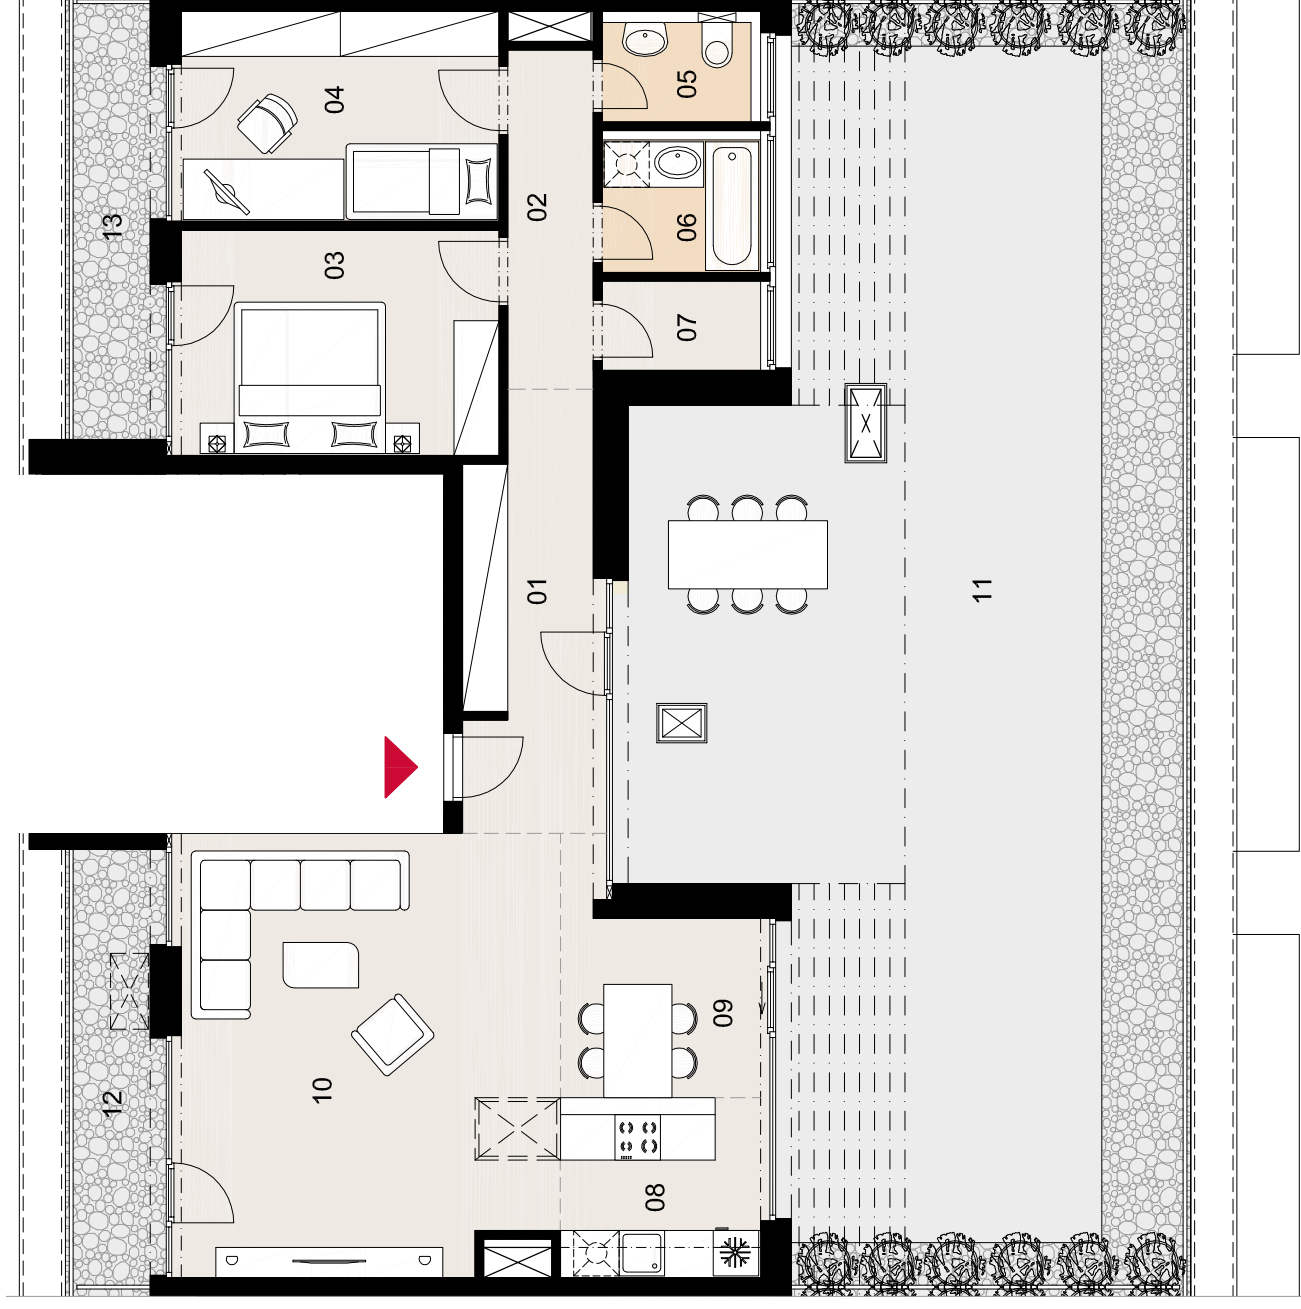

## BYT B4.1 3i

01 Predsieň	9,50 m <sup>2</sup>
02 Chodba	5,07 m <sup>2</sup>
03 Izba	12,53 m <sup>2</sup>
04 Izba	11,69 m <sup>2</sup>
05 WC	2,59 m <sup>2</sup>
06 Kúpeľňa	3,67 m <sup>2</sup>
07 Šatník	2,47 m <sup>2</sup>
08 Kuchyňa	6,30 m <sup>2</sup>
09 Jedáleň	6,76 m <sup>2</sup>
10 Obyvacia izba	28,76 m <sup>2</sup>

### Plocha bytu 89,34 m<sup>2</sup>

11 Terasa	103,13 m <sup>2</sup>
12 Terasa	6,77 m <sup>2</sup>
13 Terasa	6,77 m <sup>2</sup>

### Plocha celkom 206,01 m<sup>2</sup>

Výhradný predajca:

**LEXXUS**

0908 328 199

info@novyjantar.sk www.novyjantar.sk

4.NP

Budova SO 01

Byt B4.1