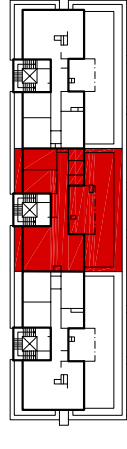

## BYT B4.1 3i

01 Predsieň	9,50 m <sup>2</sup>
02 Chodba	5,07 m <sup>2</sup>
03 Izba	12,53 m <sup>2</sup>
04 Izba	11,69 m <sup>2</sup>
05 WC	2,59 m <sup>2</sup>
06 Kúpeľňa	3,67 m <sup>2</sup>
07 Šatník	2,47 m <sup>2</sup>
08 Kuchyňa	6,30 m <sup>2</sup>
09 Jedáleň	6,76 m <sup>2</sup>
10 Obyvacia izba	28,76 m <sup>2</sup>

### Plocha bytu 89,34 m<sup>2</sup>

11 Terasa	103,13 m <sup>2</sup>
12 Terasa	6,77 m <sup>2</sup>
13 Terasa	6,77 m <sup>2</sup>

### Plocha celkom 206,01 m<sup>2</sup>

Výhradný predajca:

**LEXXUS**

0908 328 199

info@novyjantar.sk www.novyjantar.sk

4.NP

Budova SO 01

Byt B4.1