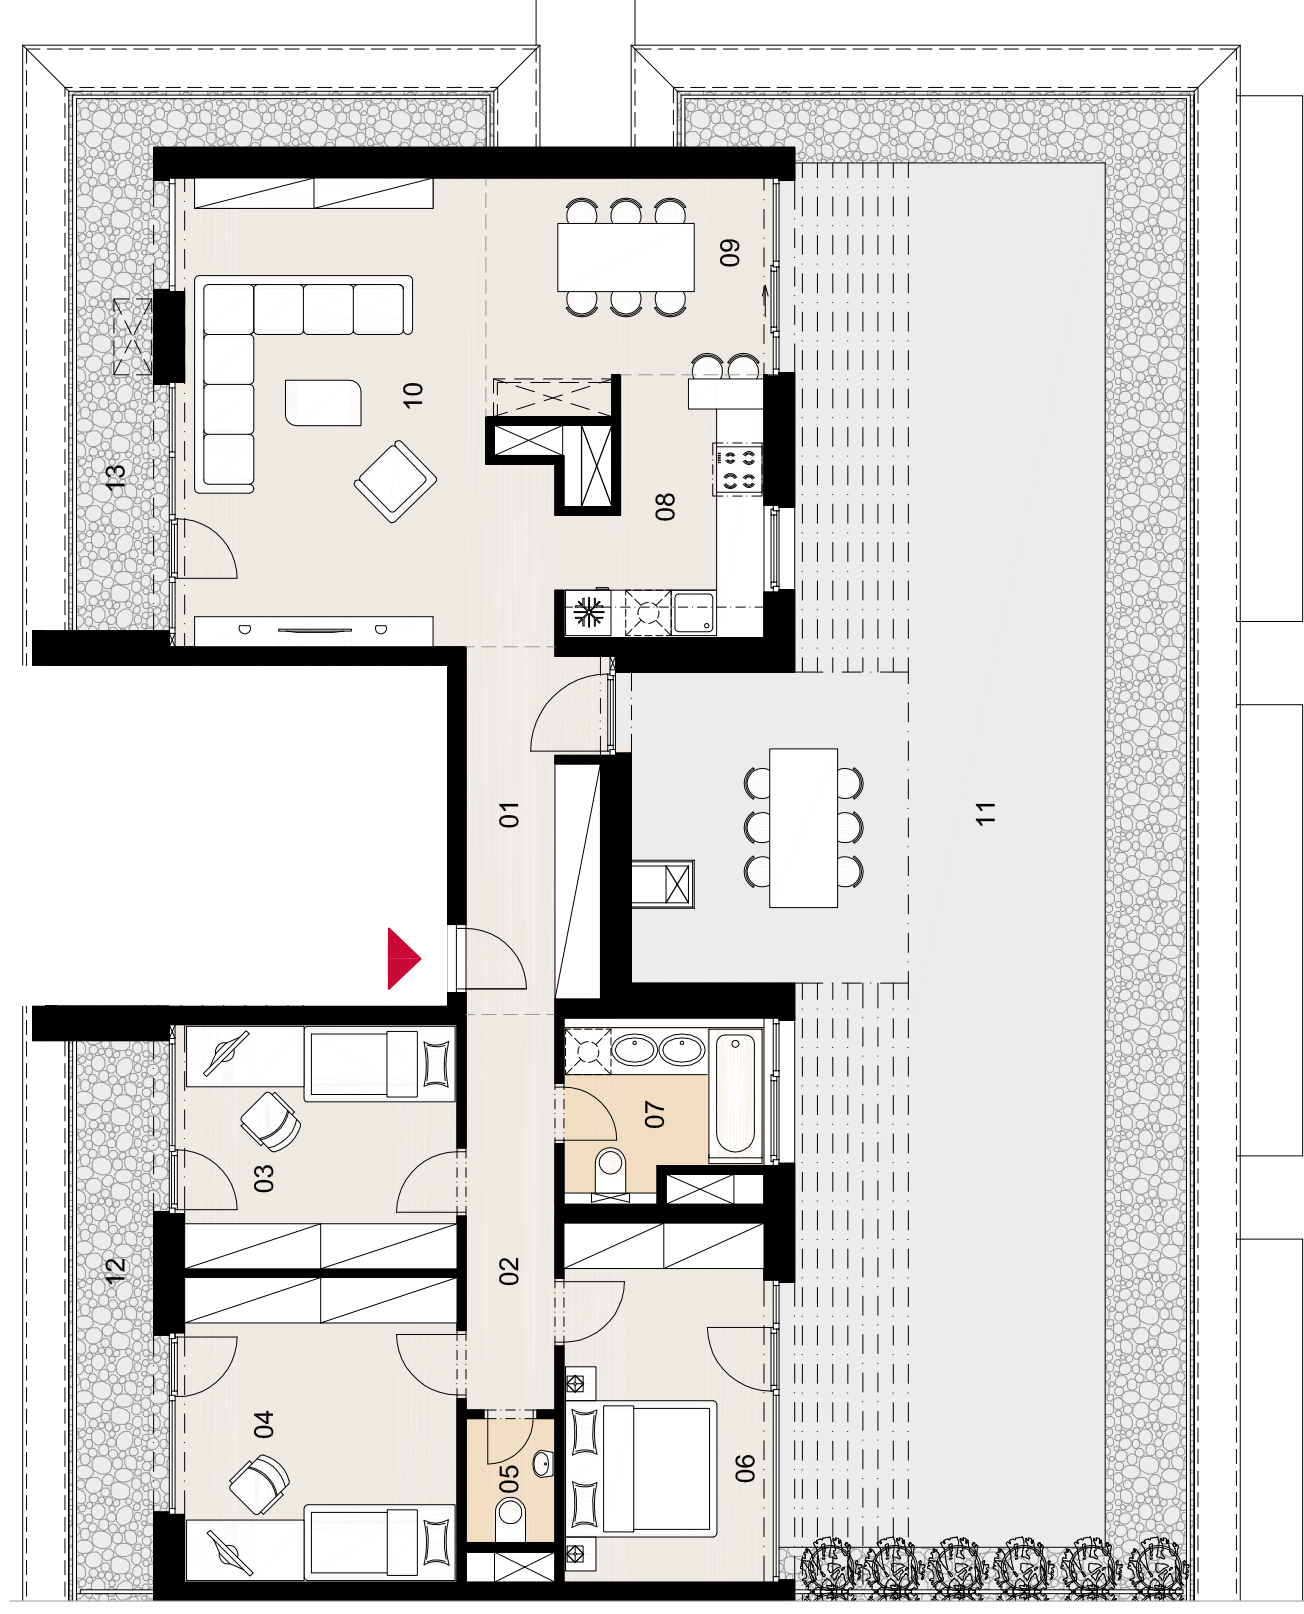

BYT C4.1 4i

01	Predsieň	8,45 m ²
02	Chodba	6,12 m ²
03	Izba	11,64 m ²
04	Izba	14,53 m ²
05	WC	1,94 m ²
06	Izba	12,56 m ²
07	Kúpeľňa	5,28 m ²
08	Kuchyňa	7,91 m ²
09	Jedáleň	10,48 m ²
10	Obyvacia izba	26,92 m ²

Plocha bytu 105,83 m²

11	Terasa	115,70 m ²
12	Terasa	8,53 m ²
13	Terasa	12,00 m ²

Plocha celkom 242,06 m²

Výhradný predajca:

LEXXUS

0908 328 199

info@novyjantar.sk www.novyjantar.sk

4.NP

Budova SO 01 Byt C4.1

Mierka v metroch