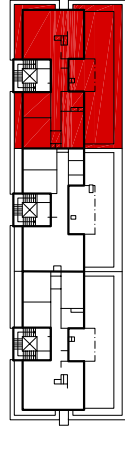

BYT C4.1 4i

01	Predsieň	8,45 m ²
02	Chodba	6,12 m ²
03	Izba	11,64 m ²
04	Izba	14,53 m ²
05	WC	1,94 m ²
06	Izba	12,56 m ²
07	Kúpeľňa	5,28 m ²
08	Kuchyňa	7,91 m ²
09	Jedáleň	10,48 m ²
10	Obyvacia izba	26,92 m ²

Plocha bytu 105,83 m²

11	Terasa	115,70 m ²
12	Terasa	8,53 m ²
13	Terasa	12,00 m ²

Plocha celkom 242,06 m²

Výhradný predajca:

LEXXUS

0908 328 199

info@novyjantar.sk www.novyjantar.sk

4.NP

Budova SO 01 Byt C4.1

Mierka v metroch