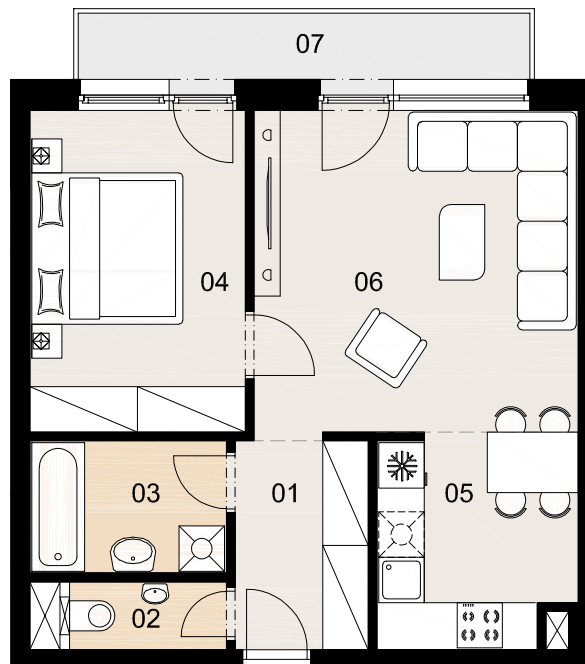

## BYT A2.2 2i

01 Predsieň	4,62 m <sup>2</sup>
02 WC	1,87 m <sup>2</sup>
03 Kúpeľňa	4,32 m <sup>2</sup>
04 Izba	12,13 m <sup>2</sup>
05 Kuchyňa	7,59 m <sup>2</sup>
06 Obývacia izba	18,34 m <sup>2</sup>

**Plocha bytu 48,87 m<sup>2</sup>**

07 Lodžia 5,22 m<sup>2</sup>

**Plocha celkom 54,09 m<sup>2</sup>**

2.NP

Budova **SO 02** Byt **A2.2**

Výhradný predajca:

**LEXXUS**

0908 328 199