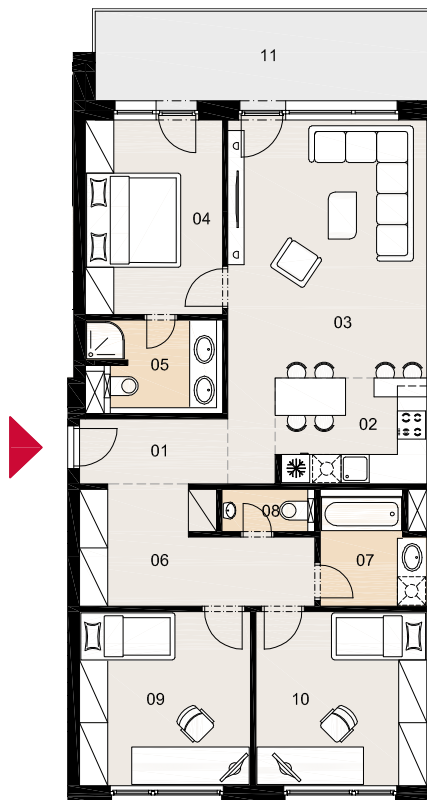

BYT A2.3

4i

01 Predsieň	4,35 m ²
02 Kuchyňa	7,20 m ²
03 Obývacia izba	25,43 m ²
04 Izba	12,07 m ²
05 Kúpeľňa + WC	5,15 m ²
06 Chodba	10,42 m ²
07 Kúpeľňa	4,84 m ²
08 WC	1,66 m ²
09 Izba	13,43 m ²
10 Izba	13,43 m ²

Plocha bytu 97,98 m²

11 Lodžia 13,61 m²

Plocha celkom 111,59 m²

2.NP

Budova **SO 02** Byt **A2.3**

Výhradný predajca:

LEXXUS

0908 328 199