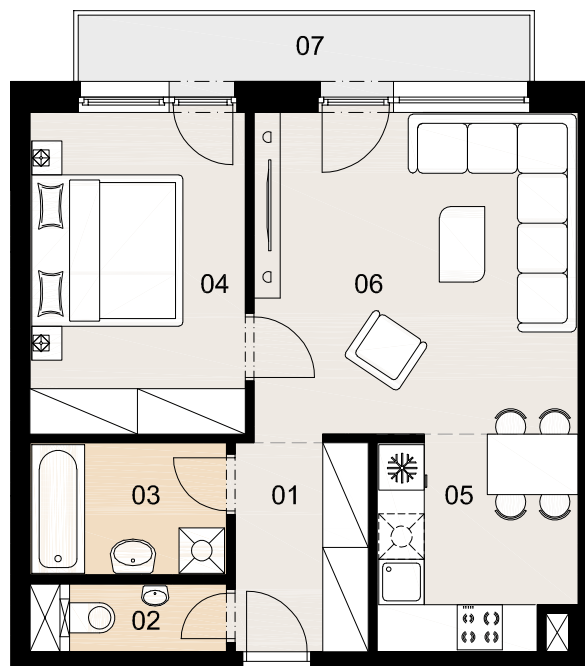

BYT A3.2

2i

01 Predsieň	4,62 m ²
02 WC	1,87 m ²
03 Kúpeľňa	4,32 m ²
04 Izba	12,13 m ²
05 Kuchyňa	7,59 m ²
06 Obývacia izba	18,34 m ²

Plocha bytu 48,87 m²

07 Lodžia 5,22 m²

Plocha celkom 54,09 m²

3.NP

Budova **SO 02** Byt **A3.2**