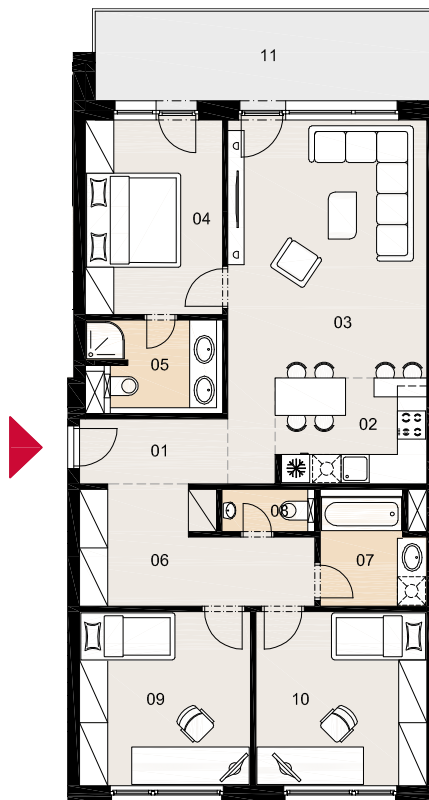

BYT A3.3

4i

01 Predsieň	4,35 m ²
02 Kuchyňa	7,20 m ²
03 Obývacia izba	25,43 m ²
04 Izba	12,07 m ²
05 Kúpeľňa + WC	5,15 m ²
06 Chodba	10,42 m ²
07 Kúpeľňa	4,84 m ²
08 WC	1,66 m ²
09 Izba	13,43 m ²
10 Izba	13,43 m ²

Plocha bytu 97,98 m²

11 Lodžia 13,61 m²

Plocha celkom 111,59 m²

3.NP

Budova **SO 02** Byt **A3.3**

Výhradný predajca:

LEXXUS

0908 328 199