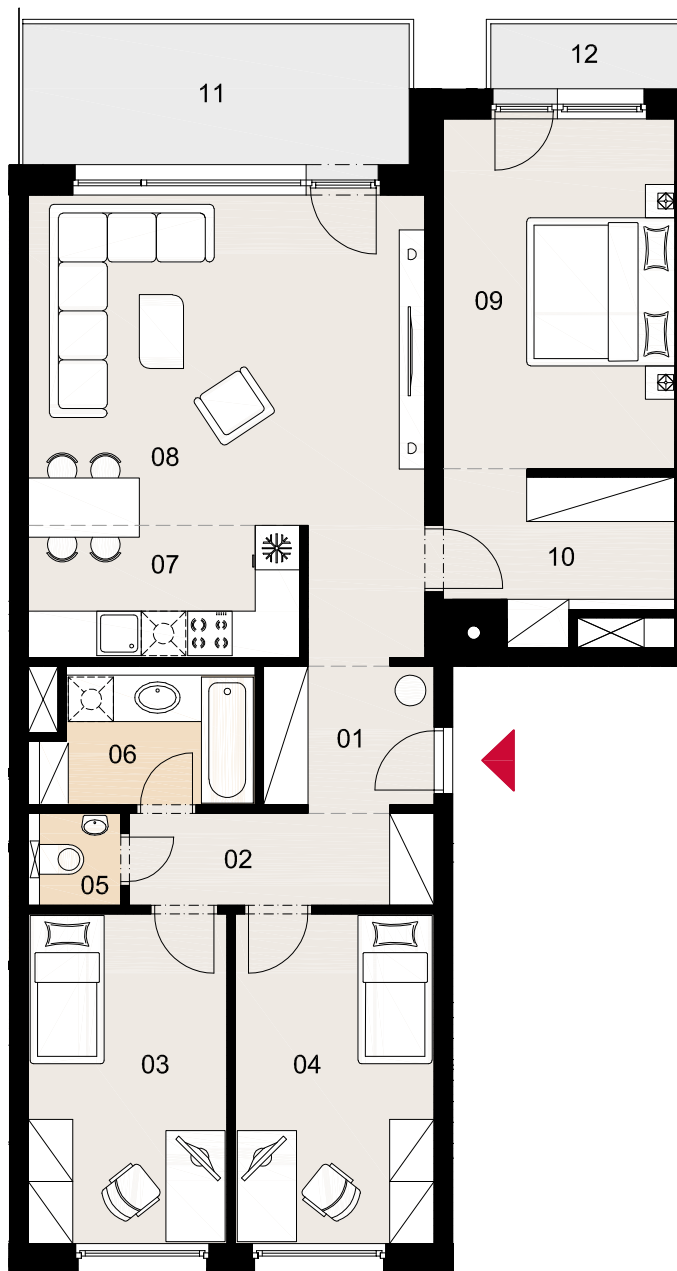

## BYT B2.1

4i

01 Predsieň	4,44 m <sup>2</sup>
02 Chodba	5,10 m <sup>2</sup>
03 Izba	11,93 m <sup>2</sup>
04 Izba	11,93 m <sup>2</sup>
05 WC	1,40 m <sup>2</sup>
06 Kúpeľňa	4,77 m <sup>2</sup>
07 Kuchyňa	6,53 m <sup>2</sup>
08 Obývacia izba	26,80 m <sup>2</sup>
09 Izba	14,75 m <sup>2</sup>
10 Šatník	6,27 m <sup>2</sup>

**Plocha bytu** 93,92 m<sup>2</sup>

11 Lodžia	10,00 m <sup>2</sup>
12 Balkón	2,28 m <sup>2</sup>

**Plocha celkom** 106,20 m<sup>2</sup>

Výhradný predajca:

**LEXXUS**

0908 328 199

info@novyjantar.sk www.novyjantar.sk

2.NP

Budova **SO 02** Byt **B2.1**

Mierka v metroch