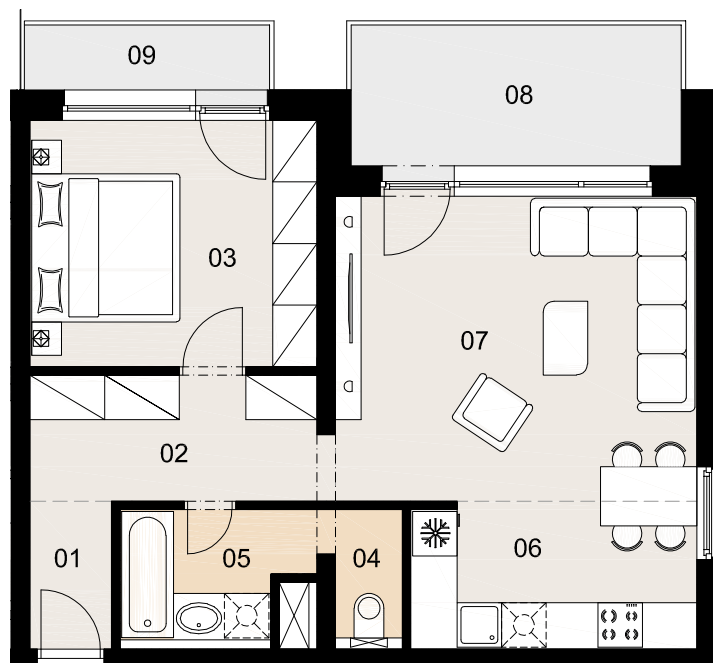

## BYT B2.2

2i

|                  |                      |
|------------------|----------------------|
| 01 Predsieň      | 5,00 m <sup>2</sup>  |
| 02 Chodba        | 3,86 m <sup>2</sup>  |
| 03 Izba          | 15,19 m <sup>2</sup> |
| 04 WC            | 2,21 m <sup>2</sup>  |
| 05 Kúpeľňa       | 3,59 m <sup>2</sup>  |
| 06 Kuchyňa       | 6,58 m <sup>2</sup>  |
| 07 Obývacia izba | 19,35 m <sup>2</sup> |

**Plocha bytu** 55,78 m<sup>2</sup>

|           |                     |
|-----------|---------------------|
| 08 Lodžia | 8,46 m <sup>2</sup> |
| 09 Balkón | 2,94 m <sup>2</sup> |

**Plocha celkom** 67,18 m<sup>2</sup>