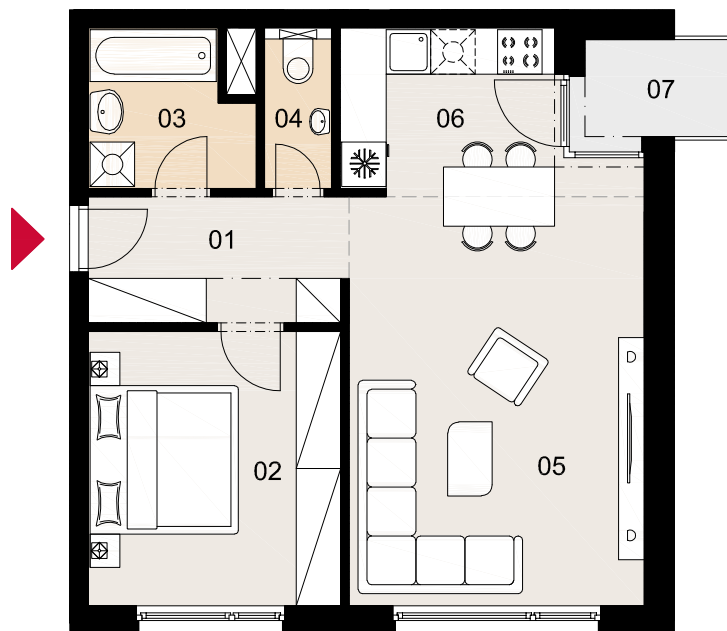

## BYT B2.3

2i

01 Predsieň	5,92 m <sup>2</sup>
02 Izba	12,60 m <sup>2</sup>
03 Kúpeľňa	4,38 m <sup>2</sup>
04 WC	1,84 m <sup>2</sup>
05 Obývacia izba	21,95 m <sup>2</sup>
06 Kuchyňa	7,02 m <sup>2</sup>

**Plocha bytu** 53,71 m<sup>2</sup>

07 Lodžia 2,62 m<sup>2</sup>

**Plocha celkom** 56,33 m<sup>2</sup>

2.NP

Budova **SO 02** Byt **B2.3**

Výhradný predajca:

**LEXXUS**

0908 328 199

info@novyjantar.sk www.novyjantar.sk