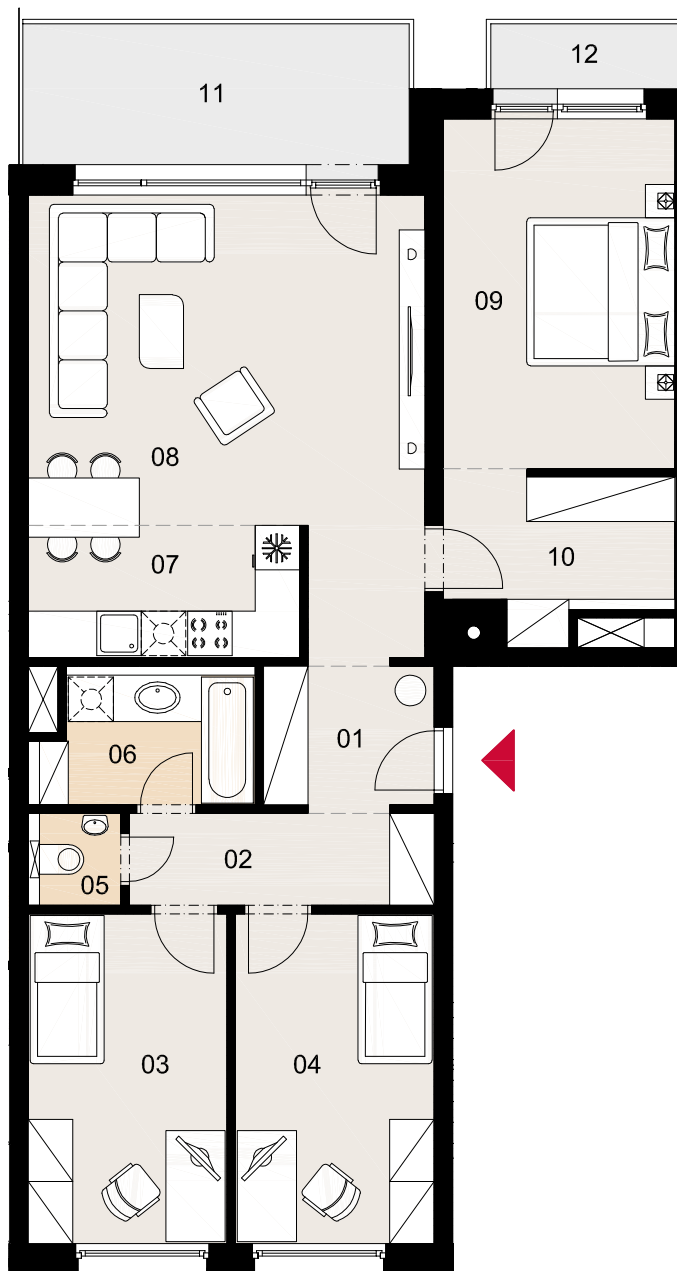

BYT B3.1

4i

01 Predsieň	4,44 m ²
02 Chodba	5,10 m ²
03 Izba	11,93 m ²
04 Izba	11,93 m ²
05 WC	1,40 m ²
06 Kúpeľňa	4,77 m ²
07 Kuchyňa	6,53 m ²
08 Obývacia izba	26,80 m ²
09 Izba	14,75 m ²
10 Šatník	6,27 m ²

Plocha bytu 93,92 m²

11 Lodžia	10,00 m ²
12 Balkón	2,28 m ²

Plocha celkom 106,20 m²

Výhradný predajca:

LEXXUS

0908 328 199

info@novyjantar.sk www.novyjantar.sk

3.NP

Budova **SO 02** Byt **B3.1**

Mierka v metroch