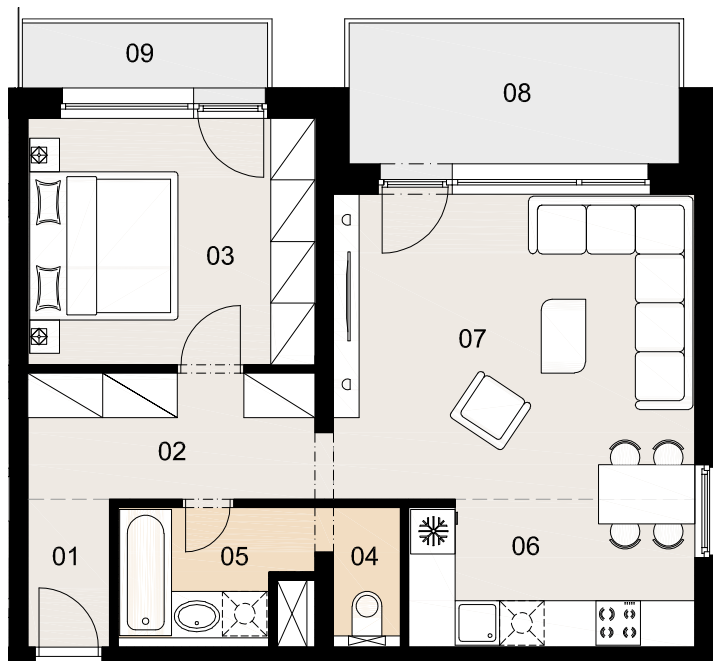

BYT B3.2

2i

01 Predsieň	5,00 m ²
02 Chodba	3,86 m ²
03 Izba	15,19 m ²
04 WC	2,21 m ²
05 Kúpeľňa	3,59 m ²
06 Kuchyňa	6,58 m ²
07 Obývacia izba	19,35 m ²

Plocha bytu 55,78 m²

08 Lodžia	8,46 m ²
09 Balkón	2,94 m ²

Plocha celkom 67,18 m²

3.NP

Budova **SO 02** Byt **B3.2**

Výhradný predajca:

LEXXUS

0908 328 199

info@novyjantar.sk www.novyjantar.sk

Mierka v metroch