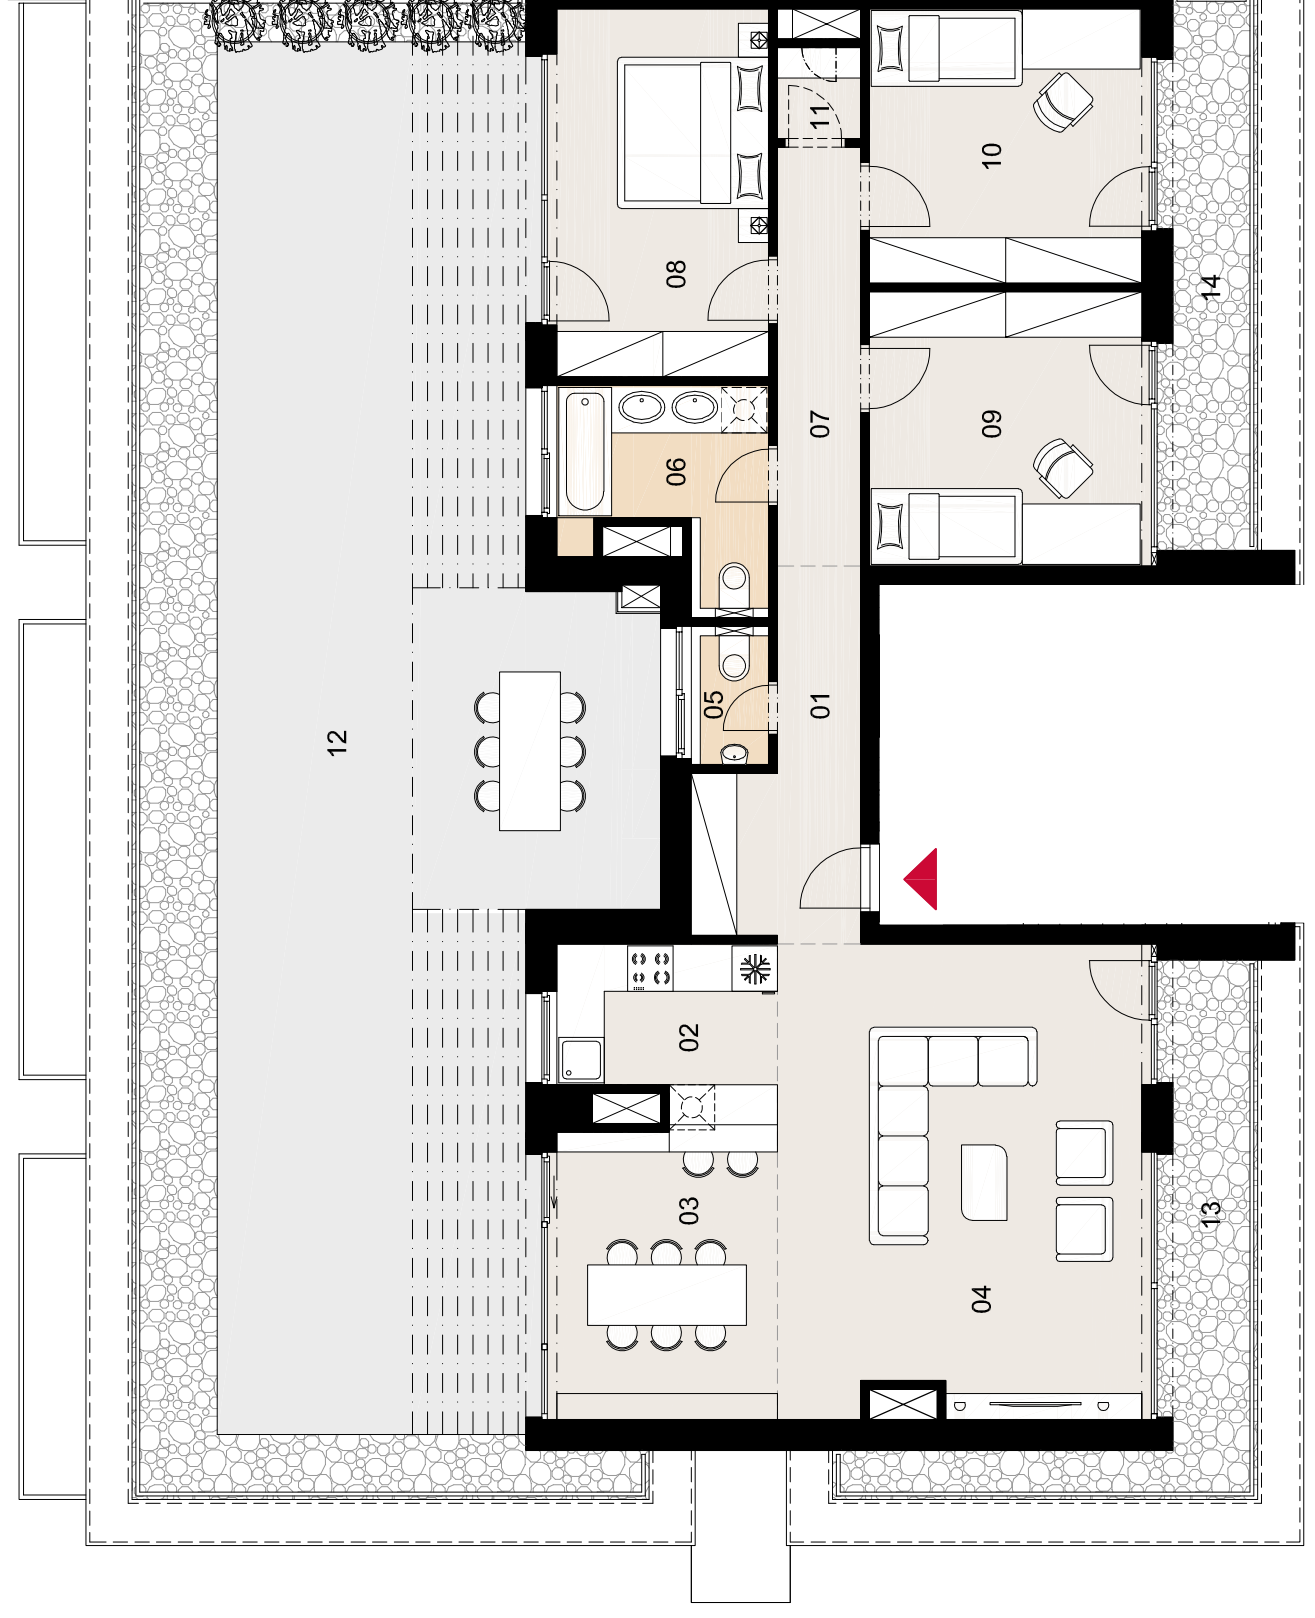

## BYT A4.1 4-i

01 Predsieň	7,93 m <sup>2</sup>
02 Kuchyňa	6,32 m <sup>2</sup>
03 Jedáleň	11,08 m <sup>2</sup>
04 Obývací izba	29,74 m <sup>2</sup>
05 WC	1,57 m <sup>2</sup>
06 Kúpeľňa	6,21 m <sup>2</sup>
07 Chodba	6,10 m <sup>2</sup>
08 Izba	13,64 m <sup>2</sup>
09 Izba	13,09 m <sup>2</sup>
10 Izba	13,09 m <sup>2</sup>
11 Šatník	1,32 m <sup>2</sup>

Plocha bytu 110,09 m<sup>2</sup>

12 Terasa	113,07 m <sup>2</sup>
13 Terasa	11,60 m <sup>2</sup>
14 Terasa	8,53 m <sup>2</sup>

Plocha celkom 243,29 m<sup>2</sup>

Výhradný predajca:

0908 328 199

info@novyjantar.sk www.novyjantar.sk

4.NP

Budova SO 02 Byt A4.1

Mierka v metroch