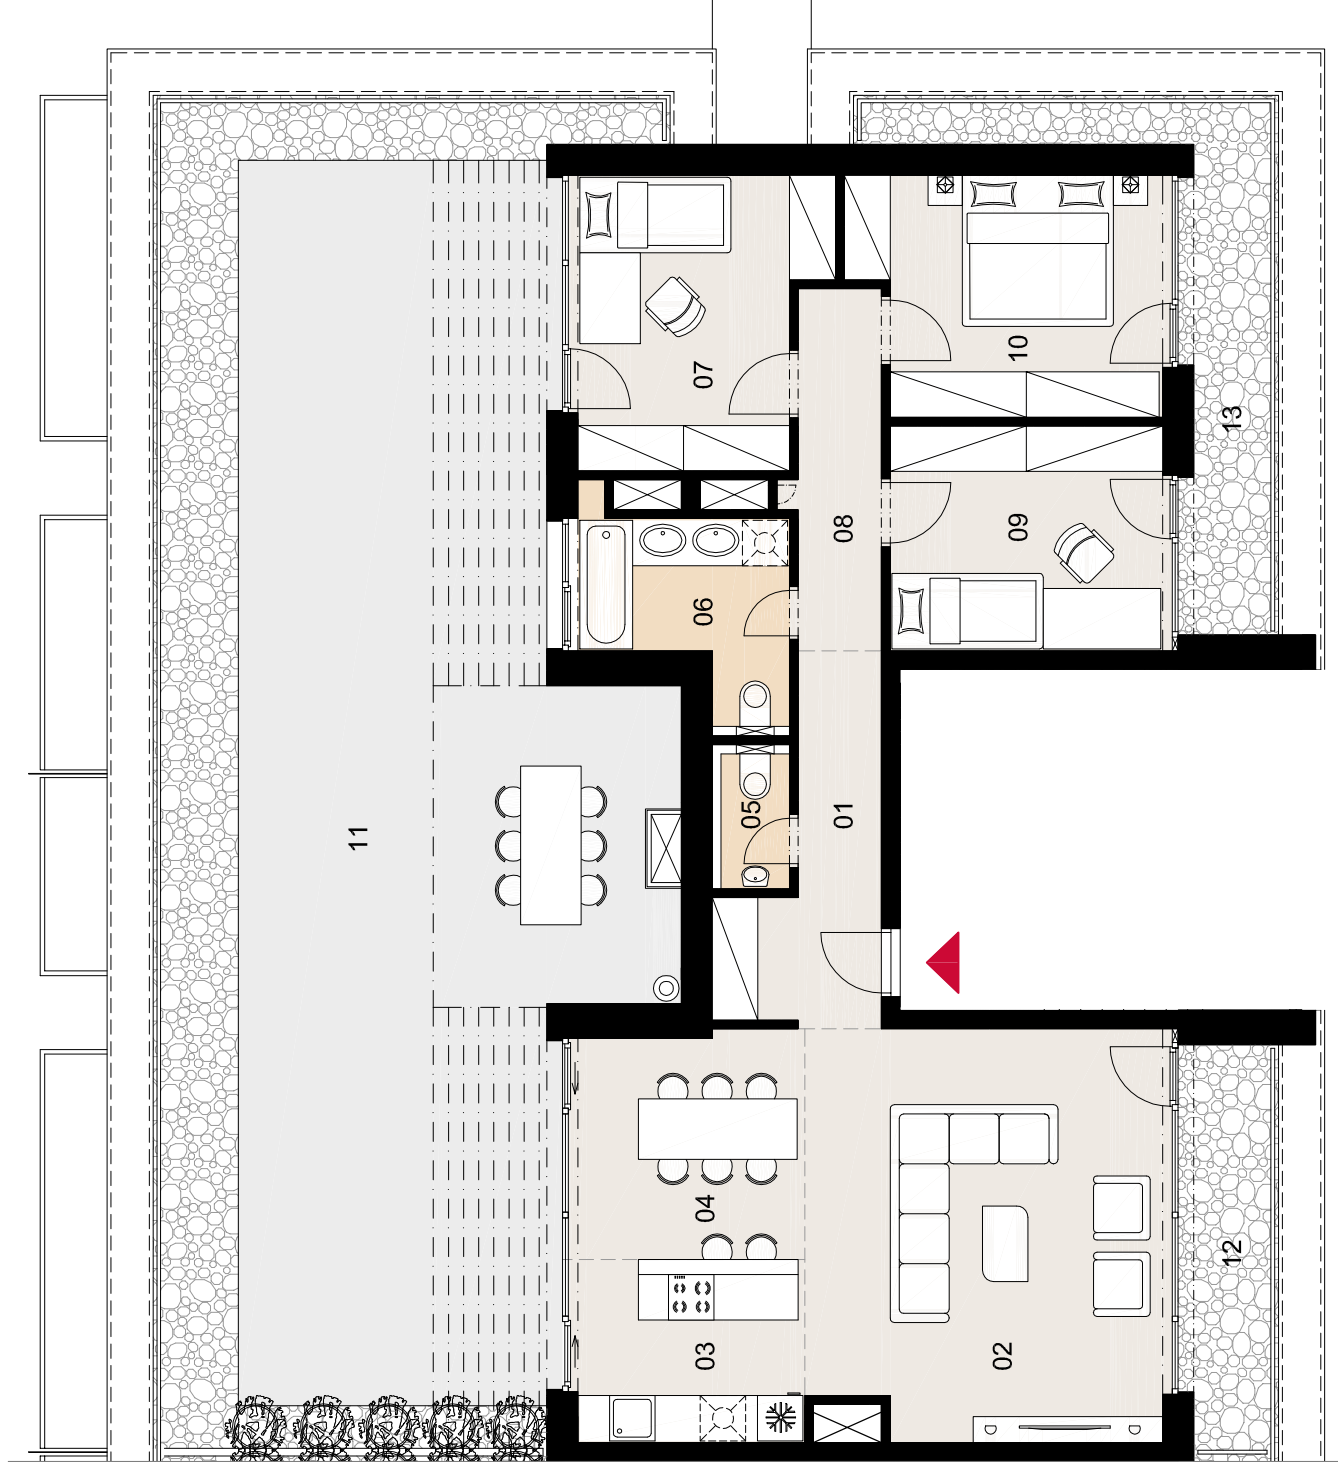

BYT B4.1 4i

01	Predsieň	7,32 m ²
02	Obyvacia izba	25,22 m ²
03	Kuchyňa	7,28 m ²
04	Jedáleň	8,79 m ²
05	WC	1,75 m ²
06	Kúpeľňa	6,11 m ²
07	Izba	11,79 m ²
08	Chodba	5,38 m ²
09	Izba	10,72 m ²
10	Izba	12,38 m ²

Plocha bytu 96,74 m²

11	Terasa	102,75 m ²
12	Terasa	6,31 m ²
13	Terasa	11,60 m ²

Plocha celkom 217,40 m²

Výhradný predajca:

LEXXUS

0908 328 199

info@novyjantar.sk www.novyjantar.sk

4.NP

Budova **SO 02** Byt **B4.1**

Mierka v metroch