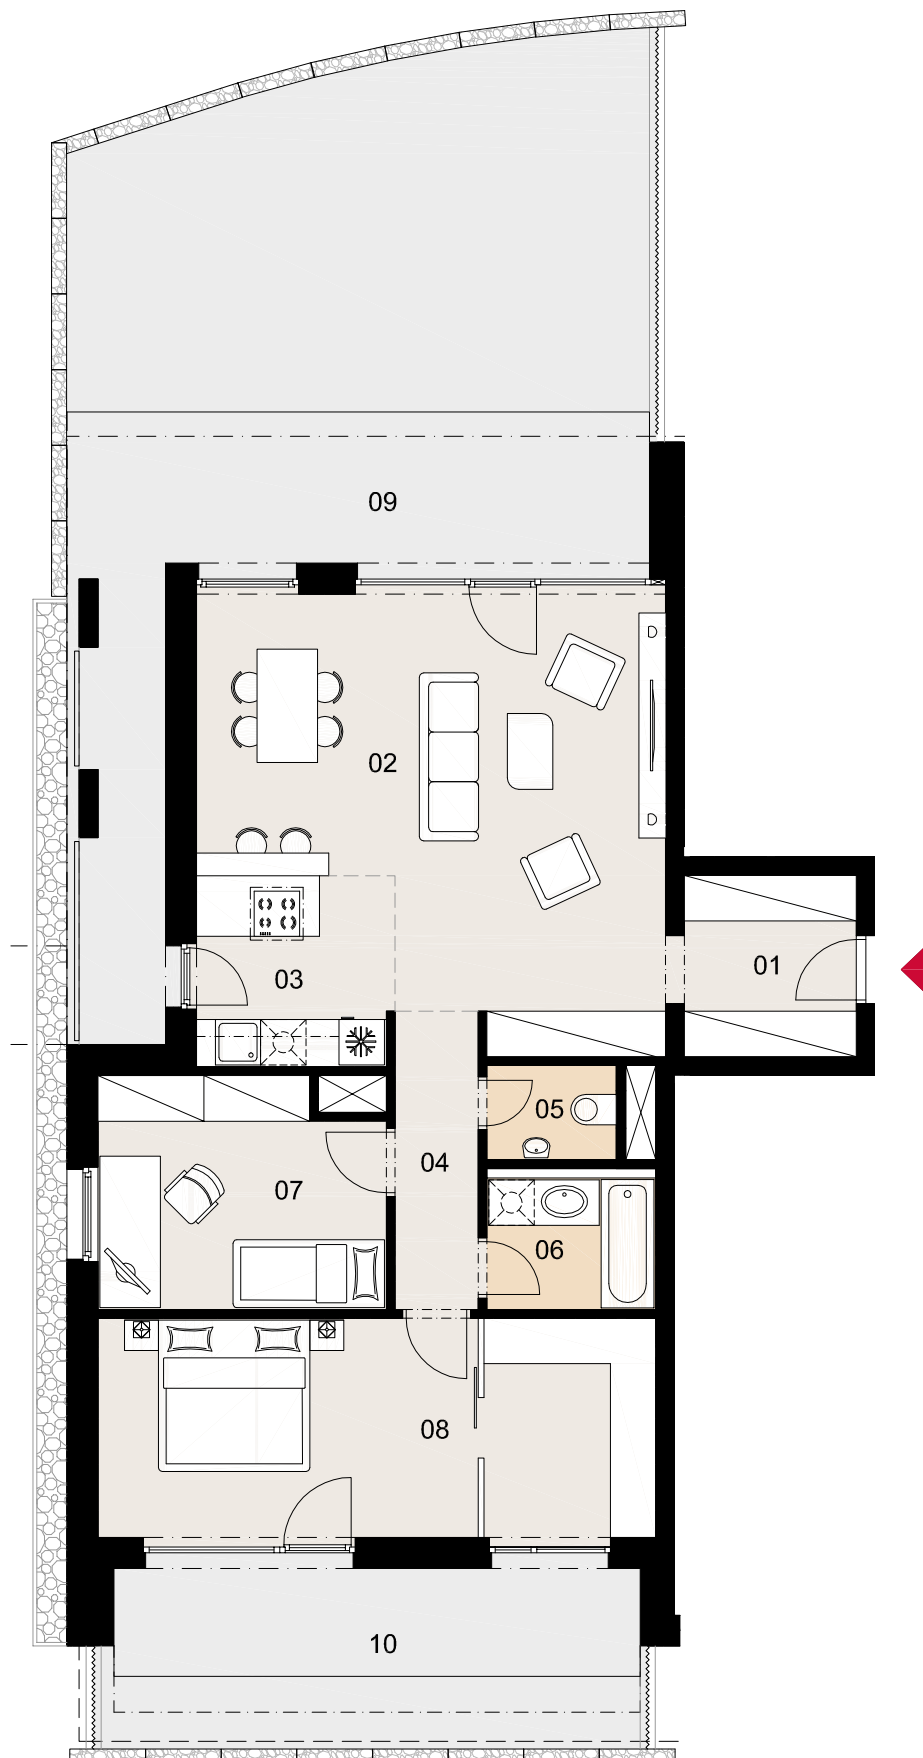

APARTMÁN A1.1 3i

01 Predsieň	5,45 m ²
02 Obývacia izba	30,91 m ²
03 Kuchyňa	6,54 m ²
04 Chodba	4,33 m ²
05 Kúpeľňa	2,14 m ²
06 WC	3,89 m ²
07 Izba	11,18 m ²
08 Izba	21,39 m ²

Plocha apartmánu 85,83 m²

09 Predzáhradka	58,00 m ²
10 Predzáhradka	17,09 m ²

Plocha celkom 160,92 m²

1.NP

Budova **SO 01** Apartmán **A1.1**

Výhradný predajca:

LEXXUS

0908 328 199

info@novyjantar.sk www.novyjantar.sk

Mierka v metroch