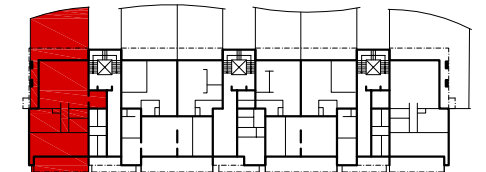

APARTMÁN A1.1 3i

01 Predsieň	5,45 m ²
02 Obývacia izba	30,91 m ²
03 Kuchyňa	6,54 m ²
04 Chodba	4,33 m ²
05 Kúpeľňa	2,14 m ²
06 WC	3,89 m ²
07 Izba	11,18 m ²
08 Izba	21,39 m ²

Plocha apartmánu 85,83 m²

09 Predzáhradka	58,00 m ²
10 Predzáhradka	17,09 m ²

Plocha celkom 160,92 m²

1.NP

Budova **SO 01** Apartmán **A1.1**

Výhradný predajca:

LEXXUS

0908 328 199

info@novyjantar.sk www.novyjantar.sk

Mierka v metroch