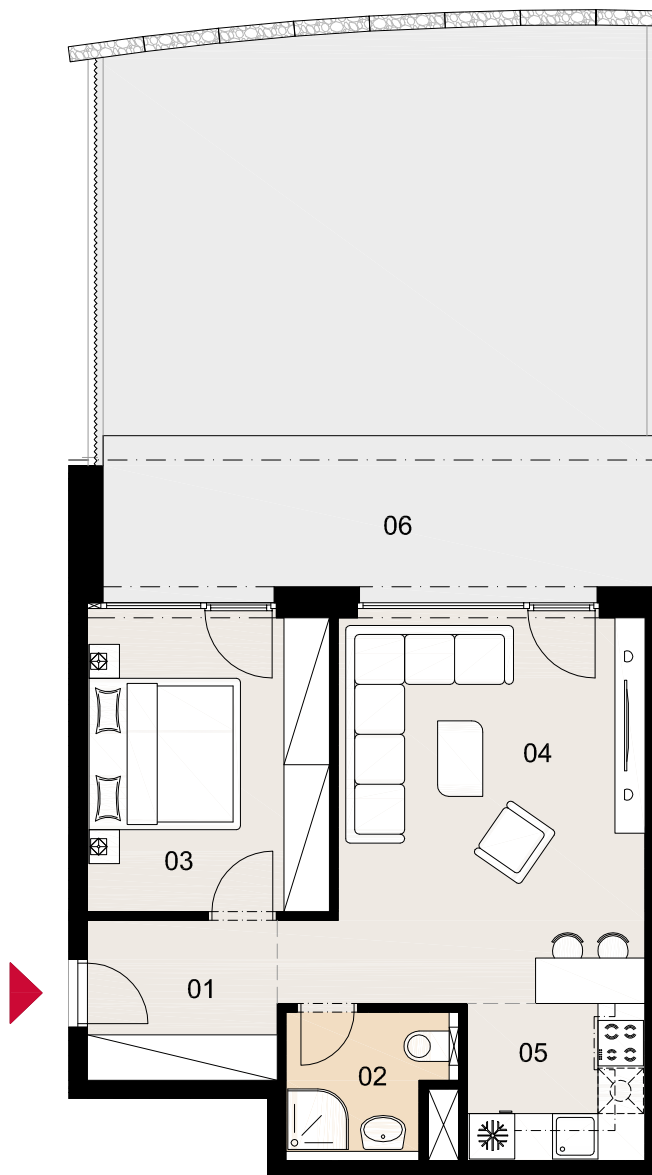

APARTMÁN A1.2 2i

01 Predsieň	5,30 m²
02 Kúpeľňa + WC	3,60 m²
03 Izba	12,43 m²
04 Izba	21,59 m²
05 Kuchyňa	4,89 m²

Plocha apartmánu 47,81 m²

06 Predzáhradka 53,77 m²

Plocha celkom 101,58 m²

Výhradný predajca:

LEXXUS

0908 328 199

info@novyjantar.sk www.novyjantar.sk

1.NP