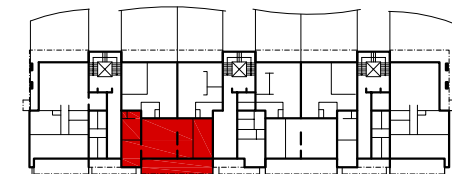

## APARTMÁN A1.3 2i

01 Predsieň	7,42 m <sup>2</sup>
02 Kúpeľňa + WC	8,08 m <sup>2</sup>
03 Obývacia izba	23,96 m <sup>2</sup>
04 Kuchyňa	9,97 m <sup>2</sup>
05 Izba	13,87 m <sup>2</sup>

**Plocha apartmánu** 63,30 m<sup>2</sup>

06 Predzáhradka 22,53 m<sup>2</sup>

**Plocha celkom** 85,83 m<sup>2</sup>

1.NP

Budova SO 01

Apartmán A1.3

Výhradný predajca:

**LEXXUS**

0908 328 199