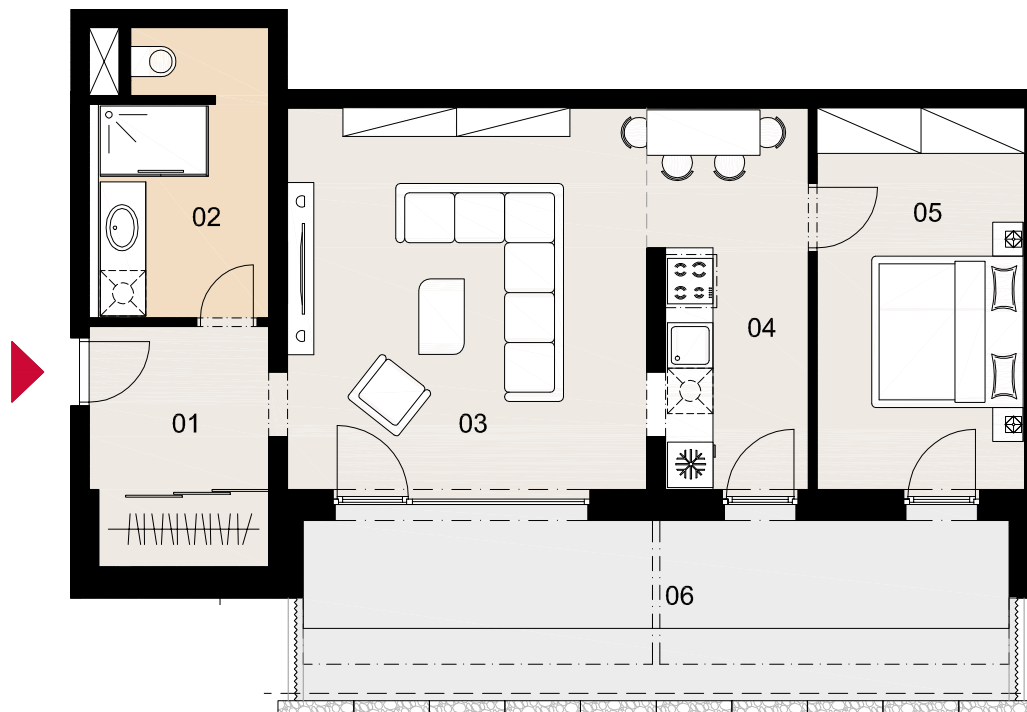

## APARTMÁN A1.3 2i

01 Predsieň	7,42 m <sup>2</sup>
02 Kúpeľňa + WC	8,08 m <sup>2</sup>
03 Obývacia izba	23,96 m <sup>2</sup>
04 Kuchyňa	9,97 m <sup>2</sup>
05 Izba	13,87 m <sup>2</sup>

**Plocha apartmánu** 63,30 m<sup>2</sup>

06 Predzáhradka 22,53 m<sup>2</sup>

**Plocha celkom** 85,83 m<sup>2</sup>

1.NP

Budova SO 01

Apartmán A1.3

Výhradný predajca:

**LEXXUS**

0908 328 199