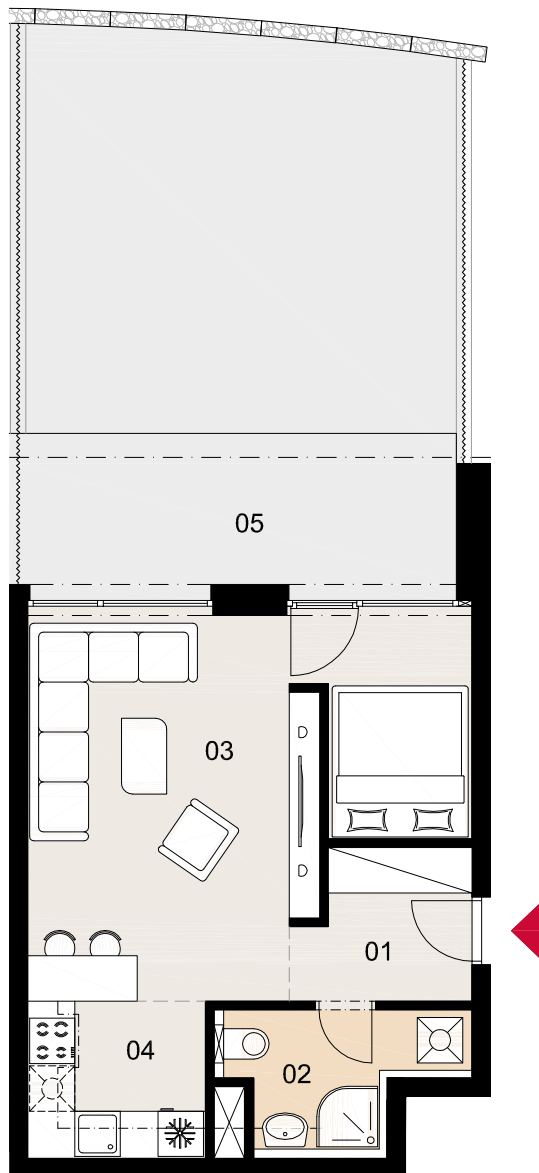

APARTMÁN B1.1 1i

01 Predsieň	4,36 m²
02 Kúpeľňa + WC	4,40 m²
03 Obývací izba	24,92 m²
04 Kuchyňa	4,89 m²

Plocha apartmánu 38,57 m²

05 Predzáhradka 42,57 m²

Plocha celkom 81,14 m²

Výhradný predajca:

LEXXUS

0908 328 199

info@novyjantar.sk www.novyjantar.sk

1.NP