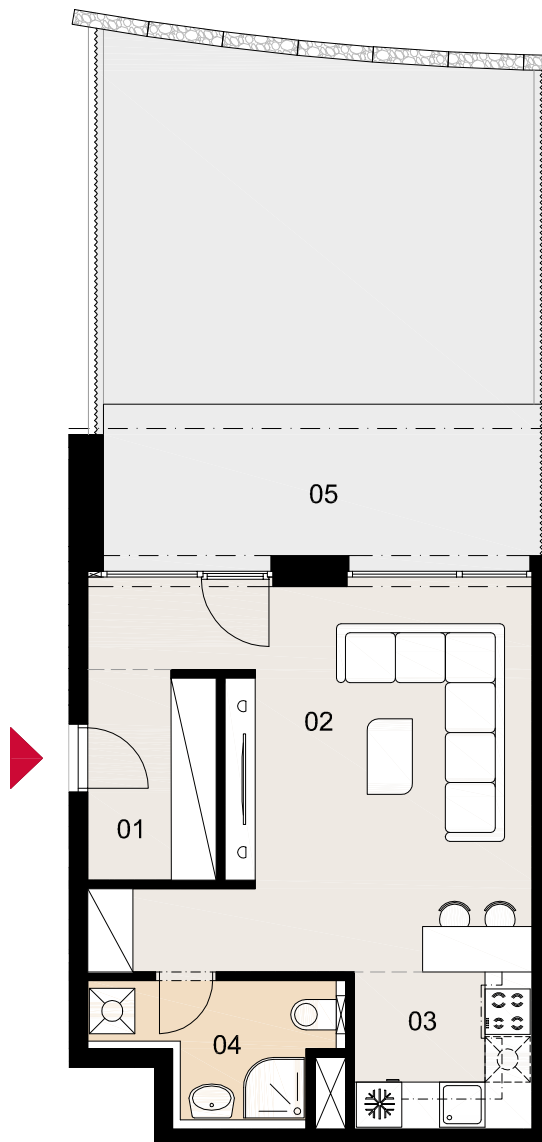

APARTMÁN B1.2 1i

01 Predsieň	4,67 m ²
02 Obývacia izba	24,61 m ²
03 Kuchyňa	4,89 m ²
04 Kúpeľňa + WC	4,39 m ²

Plocha apartmánu 38,56 m²

05 Predzáhradka 38,91 m²

Plocha celkom 77,47 m²

1.NP

Budova SO 01

Apartmán B1.2