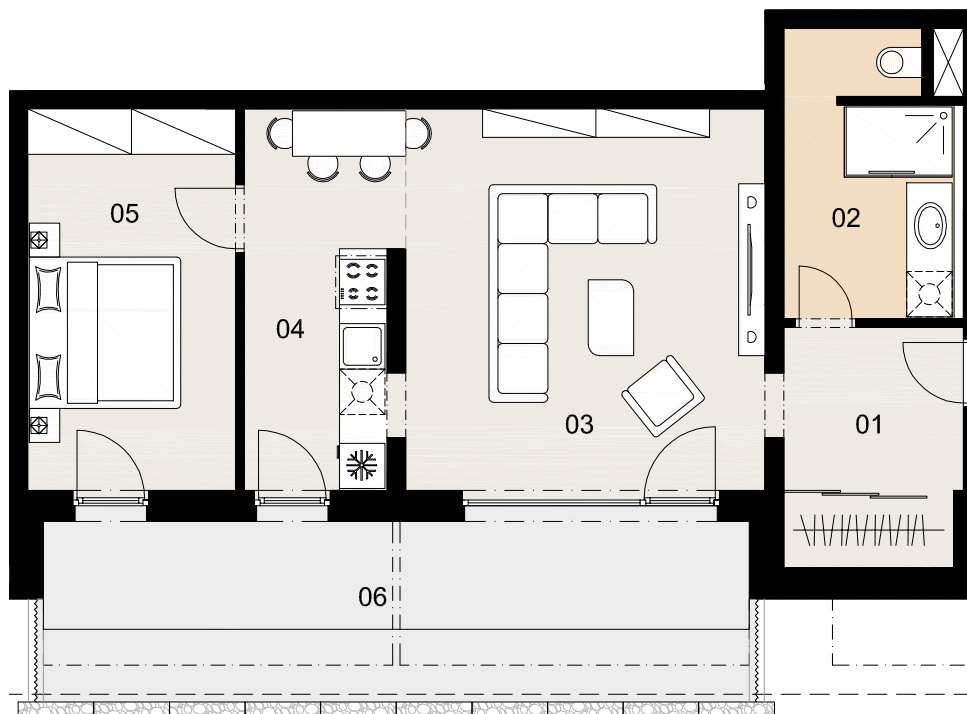

APARTMÁN C1.1 2i

01 Predsieň	7,42 m ²
02 Kúpeľňa + WC	8,08 m ²
03 Obývacia izba	23,96 m ²
04 Kuchyňa	9,97 m ²
05 Izba	13,87 m ²

Plocha apartmánu 63,30 m²

06 Predzáhradka 22,53 m²

Plocha celkom 85,83 m²

1.NP