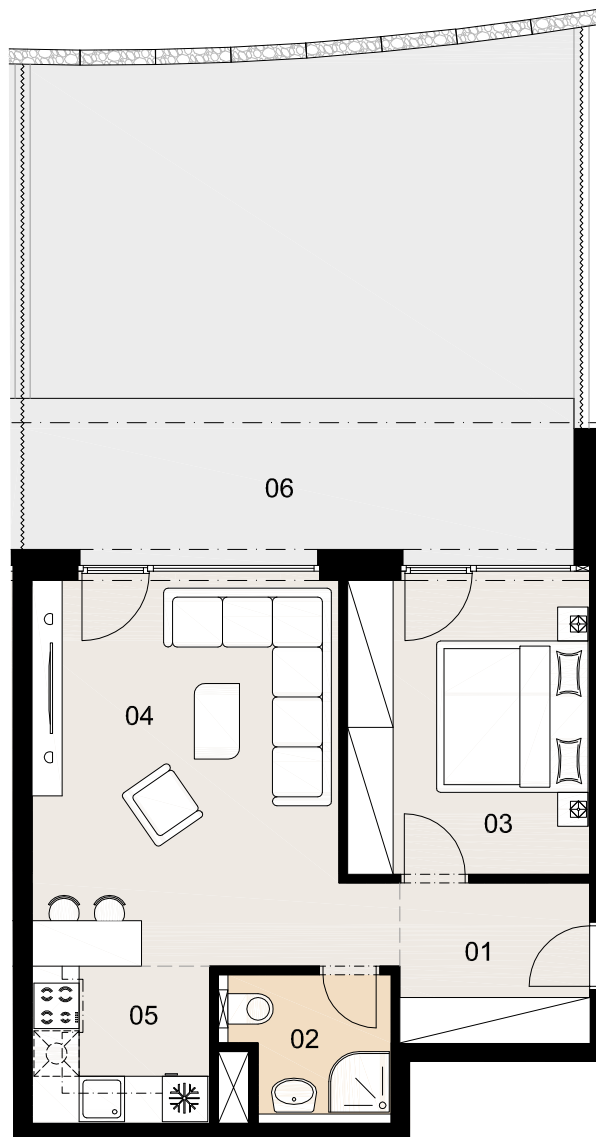

APARTMÁN C1.2 2i

01 Predsieň	5,30 m²
02 Kúpeľňa + WC	3,60 m²
03 Izba	12,43 m²
04 Izba	21,59 m²
05 Kuchyňa	4,89 m²

Plocha apartmánu 47,81 m²

06 Predzáhradka 48,23 m²

Plocha celkom 96,04 m²

Výhradný predajca:

LEXXUS

0908 328 199

info@novyjantar.sk www.novyjantar.sk

1.NP