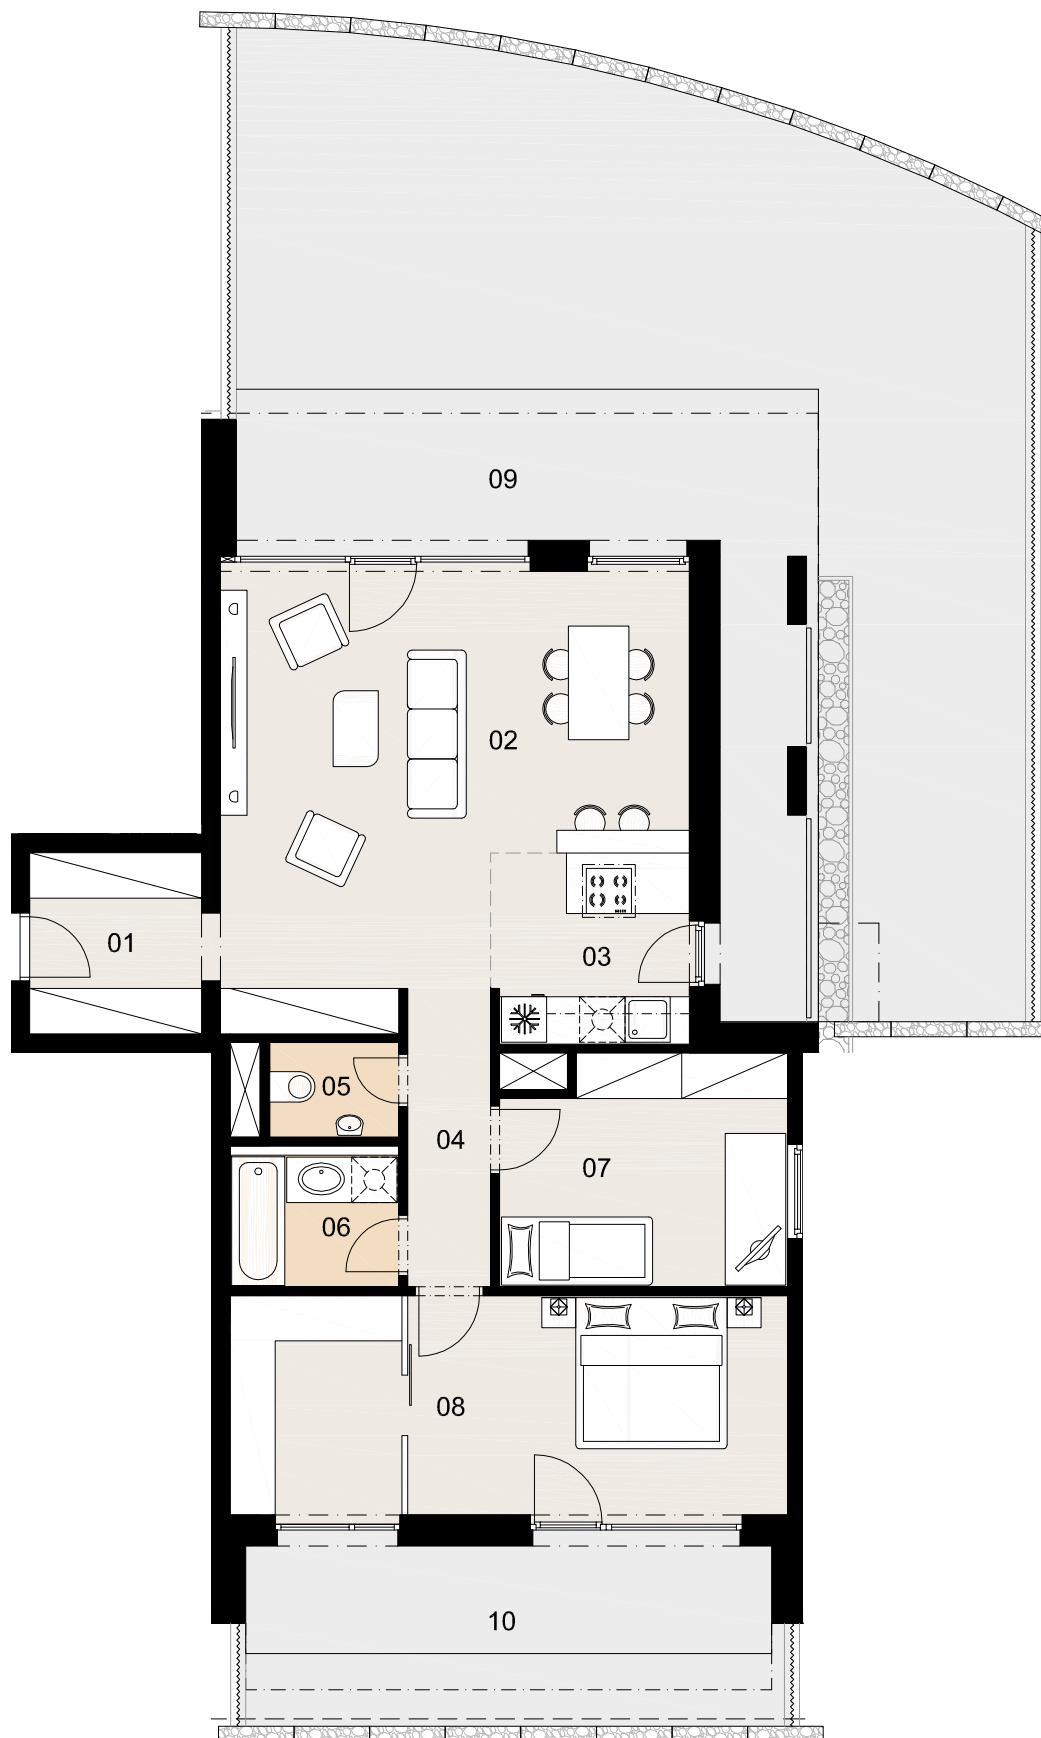

APARTMÁN C1.3 3i

01	Predsieň	5,45 m ²
02	Obývacia izba	30,91 m ²
03	Kuchyňa	6,54 m ²
04	Chodba	4,33 m ²
05	Kúpeľňa	2,14 m ²
06	WC	3,89 m ²
07	Izba	11,18 m ²
08	Izba	21,39 m ²

Plocha apartmánu 85,83 m²

09	Predzáhradka	88,40 m ²
10	Predzáhradka	17,09 m ²

Plocha celkom 191,33 m²

1.NP

Budova **SO 01** Apartmán **C1.3**

Výhradný predajca:

LEXXUS

0908 328 199

info@novyjantar.sk www.novyjantar.sk

Mierka v metroch