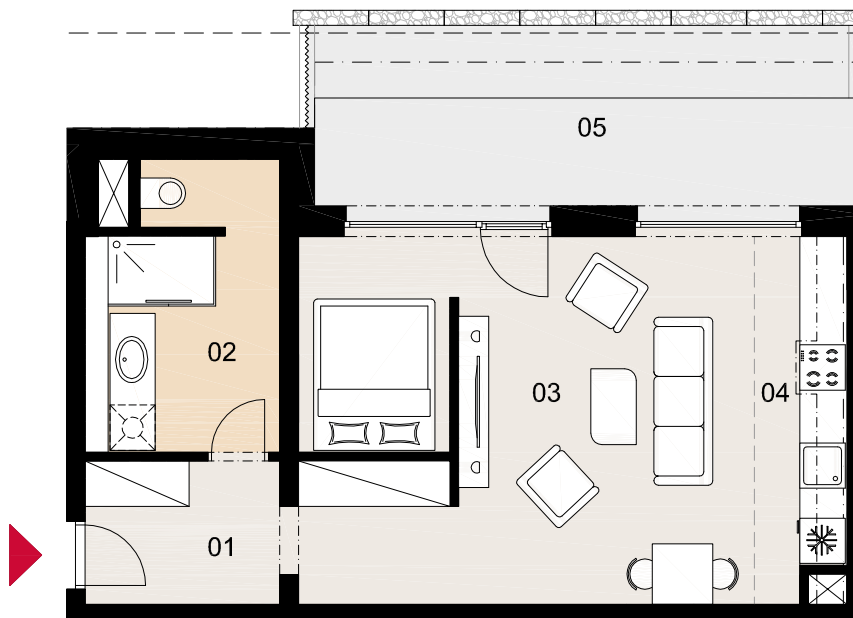

APARTMÁN A1.2 1i

01 Predsieň	4,88 m ²
02 Kúpeľňa + WC	8,24 m ²
03 Obývacia izba	28,73 m ²
04 Kuchyňa	5,63 m ²

Plocha apartmánu 47,48 m²

05 Predzáhradka 17,23 m²

Plocha celkom 64,71 m²

1.NP

Budova **SO 02**
Apartmán **A1.2**