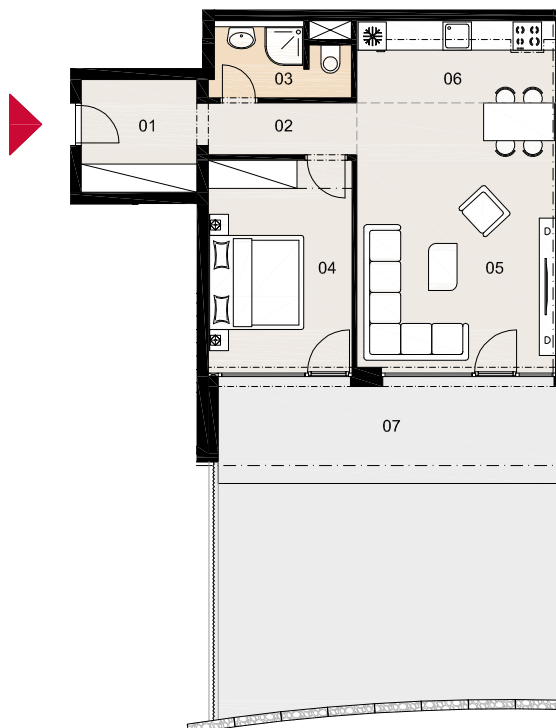

## APARTMÁN A1.3 2i

01 Predsieň	5,87 m <sup>2</sup>
02 Chodba	3,47 m <sup>2</sup>
03 Kúpeľňa + WC	3,99 m <sup>2</sup>
04 Izba	13,42 m <sup>2</sup>
05 Obývacia izba	23,70 m <sup>2</sup>
06 Kuchyňa	7,39 m <sup>2</sup>

**Plocha apartmánu 57,84 m<sup>2</sup>**

07 Predzáhradka 50,00 m<sup>2</sup>

**Plocha celkom 107,89 m<sup>2</sup>**

1.NP

Budova **SO 02**  
Apartmán **A1.3**

Výhradný predajca:

**LEXXUS**

0908 328 199