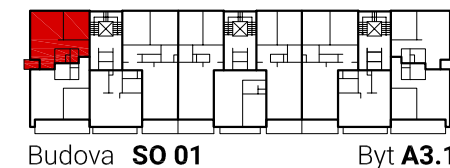

Budova SO 01

Byt A3.1

Výhradný predajca:

LEXXUS

0908 328 199

info@novyjantar.sk www.novyjantar.sk

Mierka v metroch