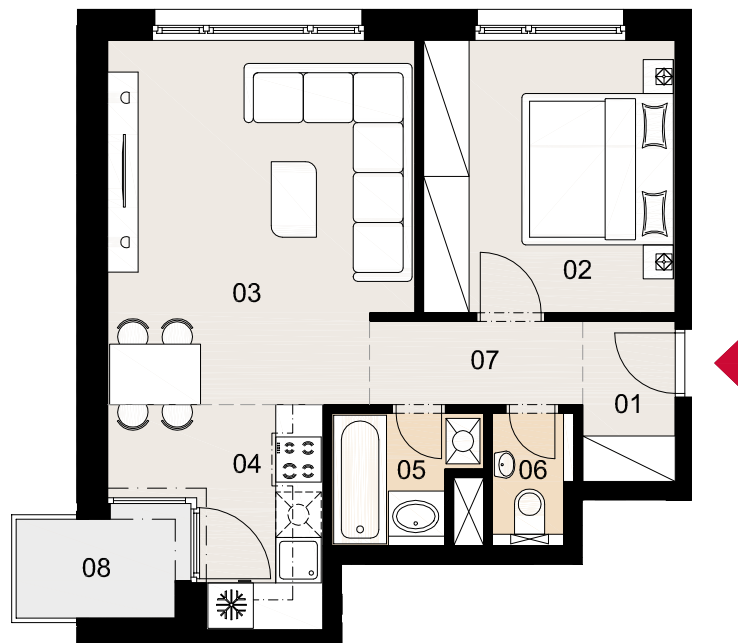

BYT A3.1

2i

01 Predsieň	2,59 m ²
02 Izba	11,97 m ²
03 Obývacia izba	18,82 m ²
04 Kuchyňa	6,04 m ²
05 Kúpeľňa	2,90 m ²
06 WC	1,63 m ²
07 Chodba	3,10 m ²

Plocha bytu 47,05 m²

08 Lodžia 2,74 m²

Plocha celkom 49,79 m²