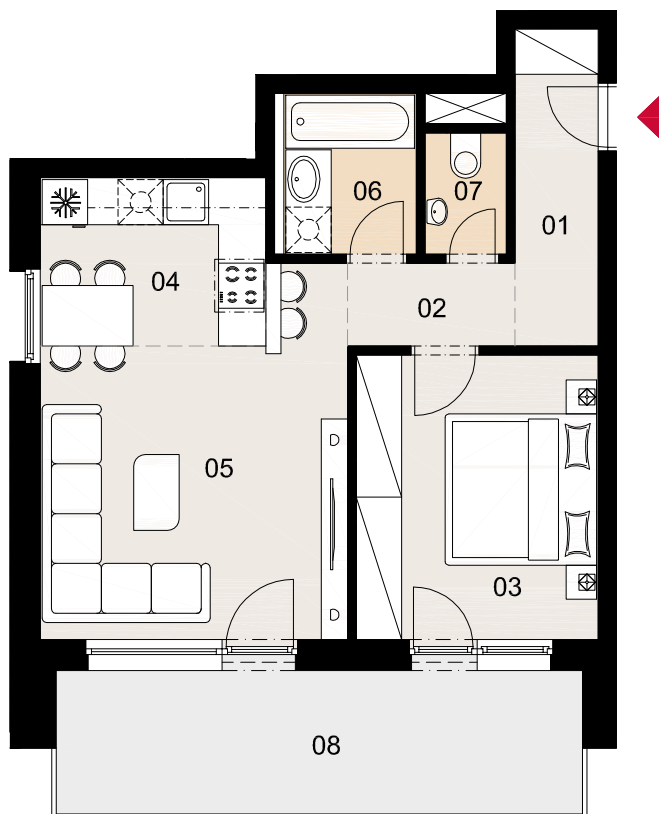

BYT A3.2

2i

01 Predsieň	4,83 m ²
02 Chodba	2,44 m ²
03 Izba	12,05 m ²
04 Kuchyňa	6,65 m ²
05 Obývacia izba	16,94 m ²
06 Kúpeľňa	3,73 m ²
07 WC	1,73 m ²

Plocha bytu 48,37 m²

08 Lodžia 13,21 m²

Plocha celkom 61,58 m²