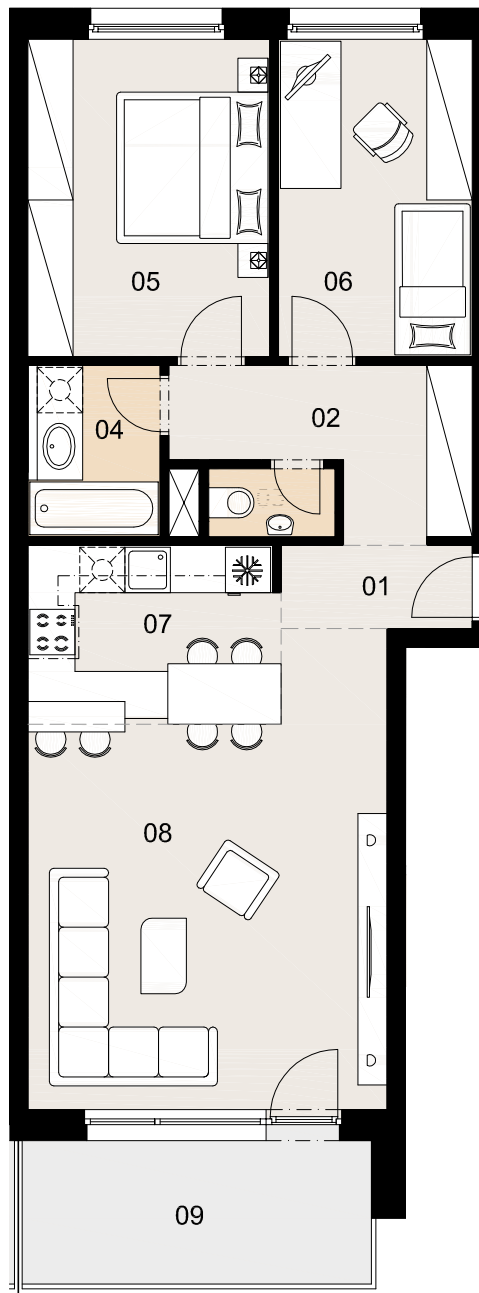

BYT B3.1

3i

01 Predsieň	2,78 m ²
02 Chodba	6,86 m ²
03 WC	1,50 m ²
04 Kúpeľňa	3,77 m ²
05 Izba	13,44 m ²
06 Izba	10,75 m ²
07 Kuchyňa	7,85 m ²
08 Obývacia izba	25,97 m ²

Plocha bytu 72,92 m²

09 Lodžia 8,86 m²

Plocha celkom 81,78 m²

Výhradný predajca:

LEXXUS

0908 328 199

info@novyjantar.sk www.novyjantar.sk

3.NP

Budova SO 01

Byt B3.1