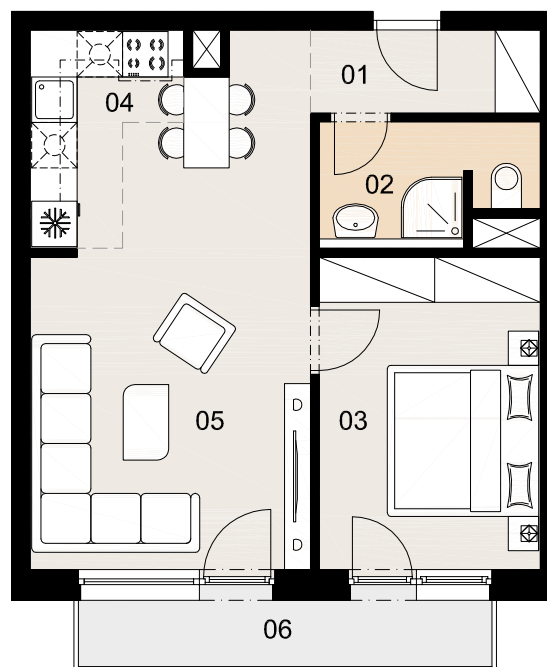

BYT B3.2

2i

01 Predsieň	3,34 m ²
02 Kúpeľňa + WC	4,07 m ²
03 Izba	12,08 m ²
04 Kuchyňa	4,53 m ²
05 Obývací izba	21,49 m ²

Plocha bytu 45,51 m²

09 Lodžia 4,79 m²

Plocha celkom 50,30 m²

3.NP

Budova SO 01

Byt B3.2

Výhradný predajca:

LEXXUS

0908 328 199

info@novyjantar.sk www.novyjantar.sk

Mierka v metroch