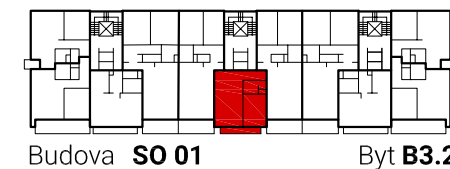

BYT B3.2

2i

01 Predsieň	3,34 m ²
02 Kúpeľňa + WC	4,07 m ²
03 Izba	12,08 m ²
04 Kuchyňa	4,53 m ²
05 Obývací izba	21,49 m ²

Plocha bytu 45,51 m²

09 Lodžia 4,79 m²

Plocha celkom 50,30 m²

3.NP

Budova SO 01