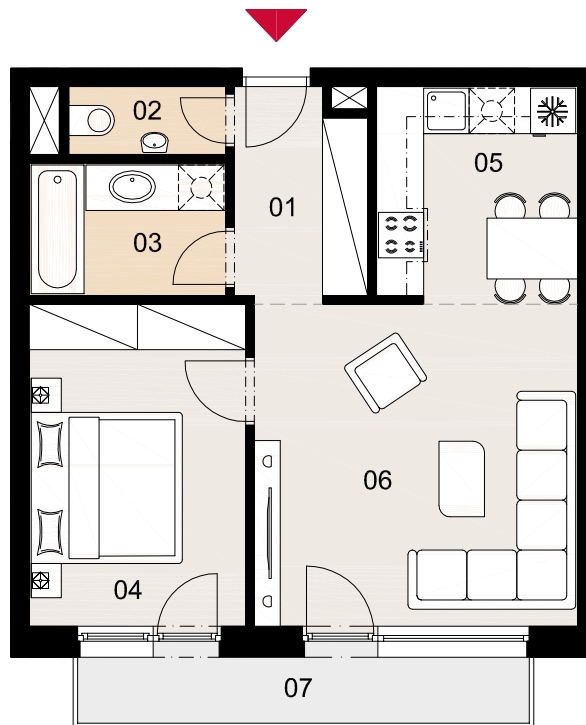

## BYT C3.2

2i

01 Predsieň	4,72 m <sup>2</sup>
02 WC	1,87 m <sup>2</sup>
03 Kúpeľňa	4,32 m <sup>2</sup>
04 Izba	12,17 m <sup>2</sup>
05 Kuchyňa	7,59 m <sup>2</sup>
06 Obývacia izba	18,19 m <sup>2</sup>

**Plocha bytu 48,86 m<sup>2</sup>**

07 Lodžia 5,22 m<sup>2</sup>

**Plocha celkom 54,08 m<sup>2</sup>**

3.NP

Budova **SO 01**

Byt **C3.2**

Výhradný predajca:

**LEXXUS**

0908 328 199