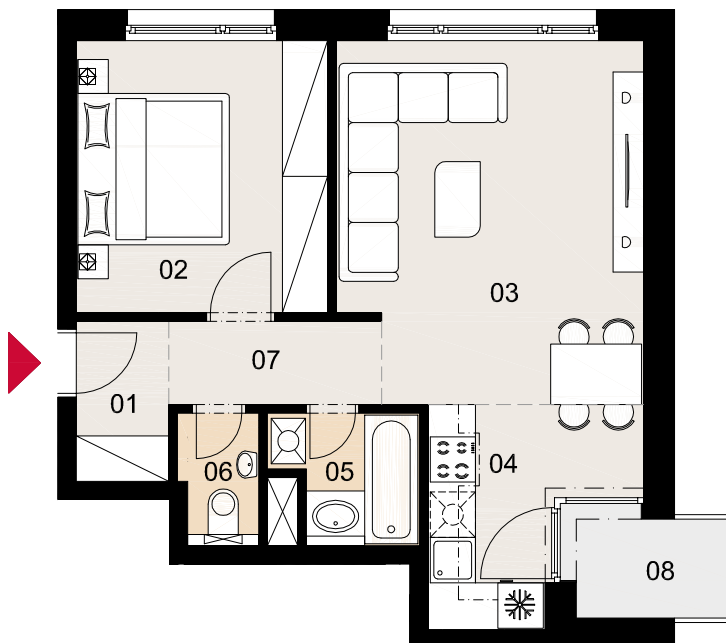

## BYT C3.3

2i

01 Predsieň	2,59 m <sup>2</sup>
02 Izba	11,97 m <sup>2</sup>
03 Obývacia izba	18,82 m <sup>2</sup>
04 Kuchyňa	6,04 m <sup>2</sup>
05 Kúpeľňa	2,90 m <sup>2</sup>
06 WC	1,63 m <sup>2</sup>
07 Chodba	3,10 m <sup>2</sup>

**Plocha bytu** 47,05 m<sup>2</sup>

08 Lodžia 2,74 m<sup>2</sup>

**Plocha celkom** 49,79 m<sup>2</sup>

3.NP

Budova **SO 01**

Byt **C3.3**

Výhradný predajca:

**LEXXUS**