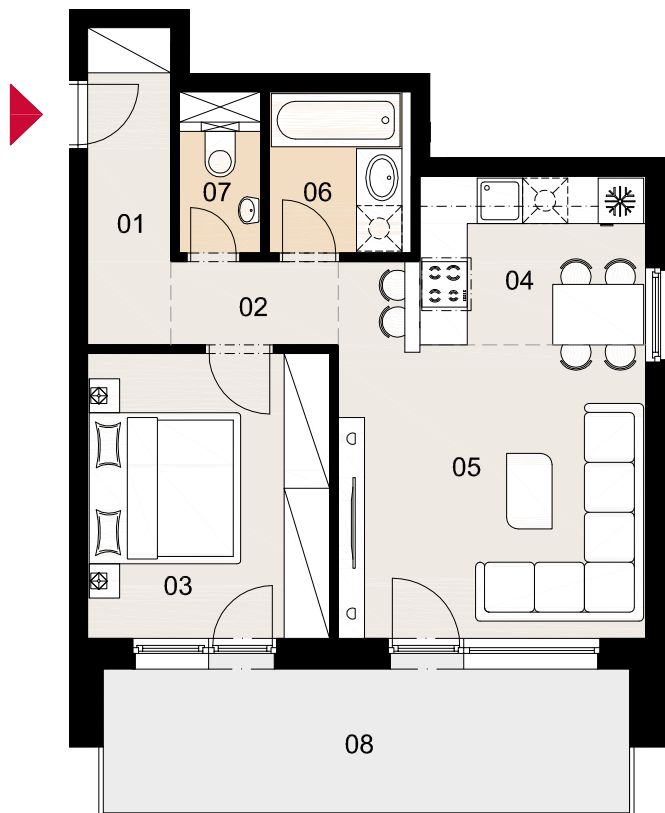

BYT C3.4

2i

01 Predsieň	4,83 m ²
02 Chodba	2,44 m ²
03 Izba	12,05 m ²
04 Kuchyňa	6,65 m ²
05 Obývacia izba	16,94 m ²
06 Kúpeľňa	3,73 m ²
07 WC	1,73 m ²

Plocha bytu 48,37 m²

08 Lodžia 13,21 m²

Plocha celkom 61,58 m²