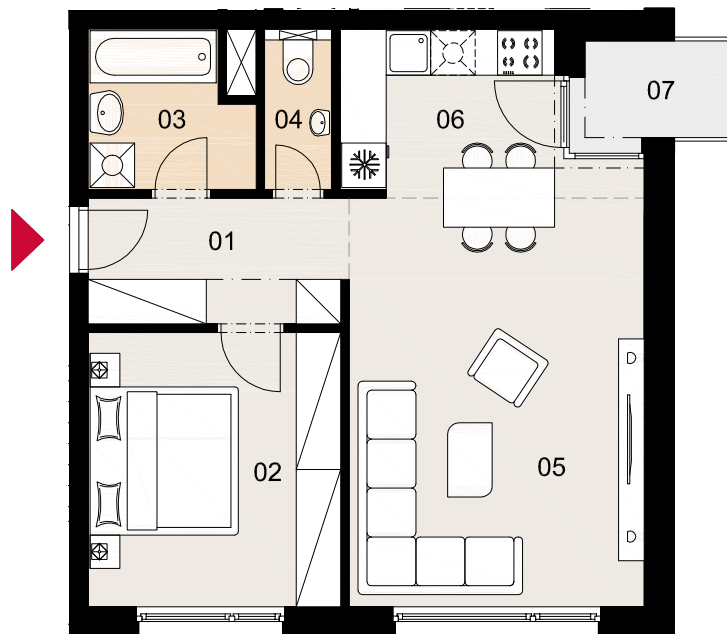

## BYT B3.3

2i

01 Predsieň	5,92 m <sup>2</sup>
02 Izba	12,60 m <sup>2</sup>
03 Kúpeľňa	4,38 m <sup>2</sup>
04 WC	1,84 m <sup>2</sup>
05 Obývacia izba	21,95 m <sup>2</sup>
06 Kuchyňa	7,02 m <sup>2</sup>

**Plocha bytu** 53,71 m<sup>2</sup>

07 Lodžia 2,62 m<sup>2</sup>

**Plocha celkom** 56,33 m<sup>2</sup>

3.NP

Budova **SO 02** Byt **B3.3**

Výhradný predajca:

**LEXXUS**

0908 328 199

info@novyjantar.sk www.novyjantar.sk